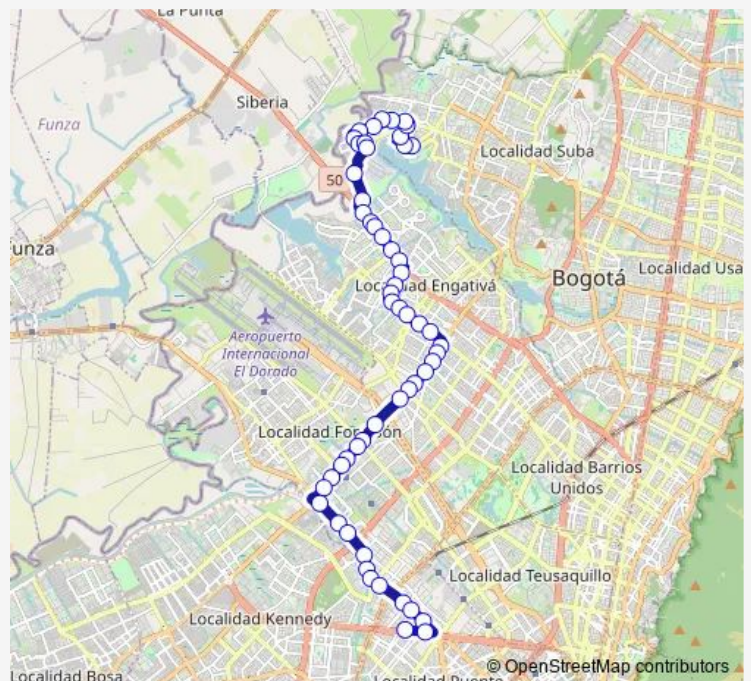

### Route schedule

KR 129 - CL 132a Tibabuyes — AV. Américas - KR 59 Puente Aranda

Monday 04:00-21:00

Tuesday 04:00-21:00

Wednesday 04:00-21:00

Thursday 04:00-21:00

Friday 04:00-21:00

Saturday 04:00-20:30

### Route info

Direction: KR 129 - CL 132a Tibabuyes

Stops: 55

Trip Duration: 1 hour 42 min

F154 — Puente Aranda

KR 104 - CL 78b

KR 104 - CL 75c

KR 104 - CL 73