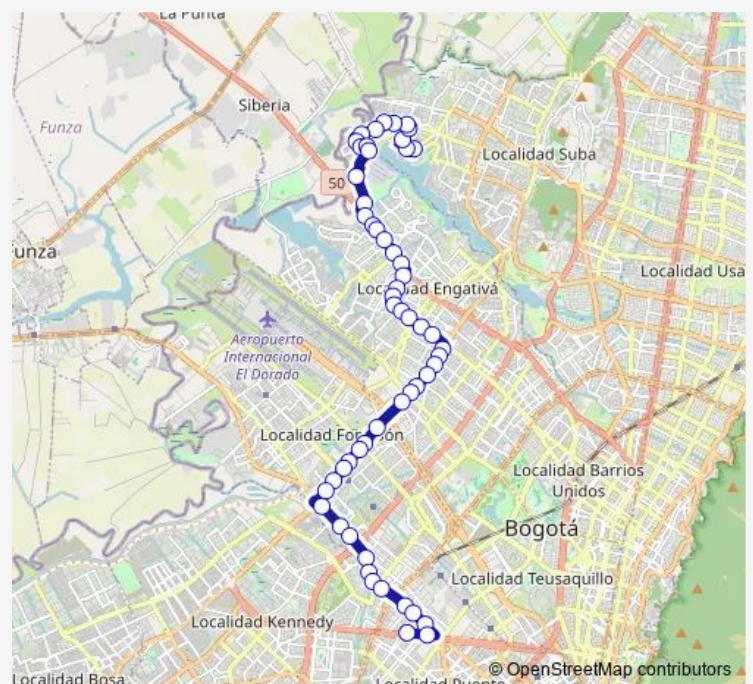

AC 80 - KR 112a

AC 80 - KR 110

AC 80 - Tv106

Route schedule

KR 129 - CL 132A Tibabuyes — AV. Américas - KR 59 Puente Aranda

Monday 04:00-21:00

Tuesday 04:00-21:00

Wednesday 04:00-21:00

Thursday 04:00-21:00

Friday 04:00-21:00

Saturday 04:00-20:30

Sunday 04:30-19:00

Route info

Direction: KR 129 - CL 132A Tibabuyes

Stops: 55

Trip Duration: 1 hour 53 min