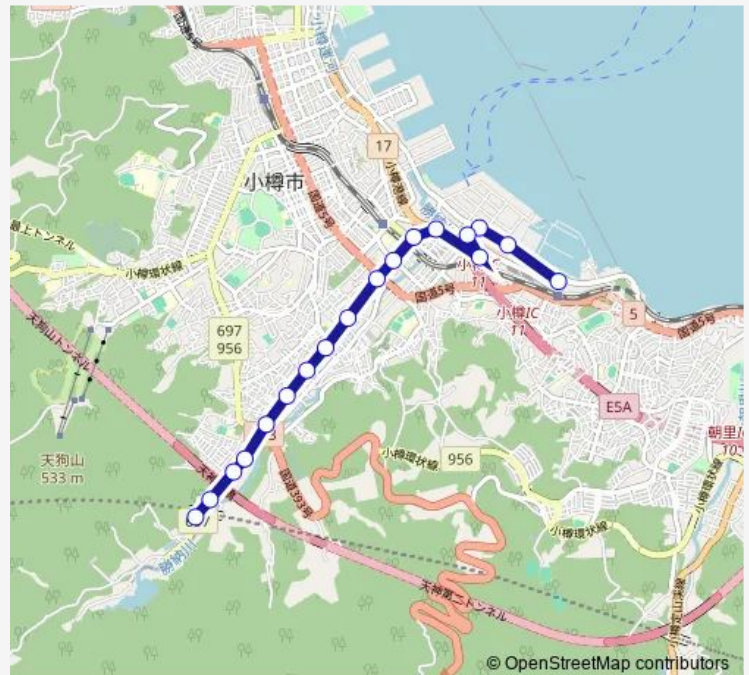

### Direction

天神町 — ばるて築港

18 stops

[Open route schedule](#)

- 天神町
- 宏栄社前
- 向陽ヶ坂通
- 天神1丁目
- 天満宮下
- 三馬本社前
- 保育園前
- 第一ゴム前
- 奥沢1丁目
- 奥沢十字街
- 若松
- 信香町
- 田中酒造亀甲蔵前
- 新南樽市場
- 済生会小樽病院
- ウイングベイ小樽
- グランドパーク小樽
- ばるて築港

### Route schedule

天神町 — ばるて築港

|           |             |
|-----------|-------------|
| Monday    | 09:55-10:55 |
| Tuesday   | 09:55-10:55 |
| Wednesday | 09:55-10:55 |
| Thursday  | 09:55-10:55 |
| Friday    | 09:55-10:55 |
| Saturday  | 09:55-10:55 |
| Sunday    | 09:55-10:55 |

### Route info

Direction: 天神町

Stops: 18

Trip Duration: 0 hour 24 min

■ 46 奥沢ばるて築港線

## Direction

ぱるて築港 — 天神町

18 stops

[Open route schedule](#)

ぱるて築港

小樽港マリーナ

勝納埠頭

新南樽市場