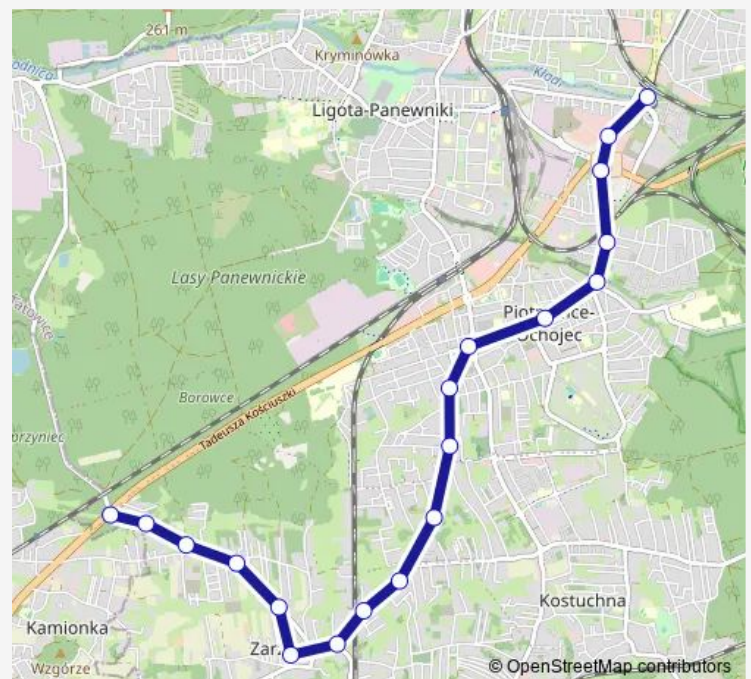

Zarzecze Azalii

Zarzecze Szarotek Boisko

Zarzecze Szarotek

Zarzecze Jesiotra

Zarzecze Wędkarska

Zarzecze Pstrągowa

Zarzecze Owsiana Pętla

Route schedule

Brynów Centrum Przesiadkowe — Zarzecze Owsiana Pętla

| | |
|-----------|-------------|
| Monday | — |
| Tuesday | 05:41-17:41 |
| Wednesday | 07:41-21:41 |
| Thursday | — |
| Friday | — |
| Saturday | 05:41-21:41 |
| Sunday | 05:41-21:41 |

Route info

Direction: Brynów Centrum Przesiadkowe

Stops: 19

Trip Duration: 0 hour 26 min

Direction

Brynów Centrum Przesiadkowe — Zarzecze Owsiana Pętla

19 stops

[Open route schedule](#)

Brynów Centrum Przesiadkowe

Ligota Libero

Ochojec Wapienna

Ochojec Sadowa

Ochojec Ziółowa

Piotrowice Osiedle

Piotrowice Skrzyżowanie

Piotrowice Wojska Polskiego