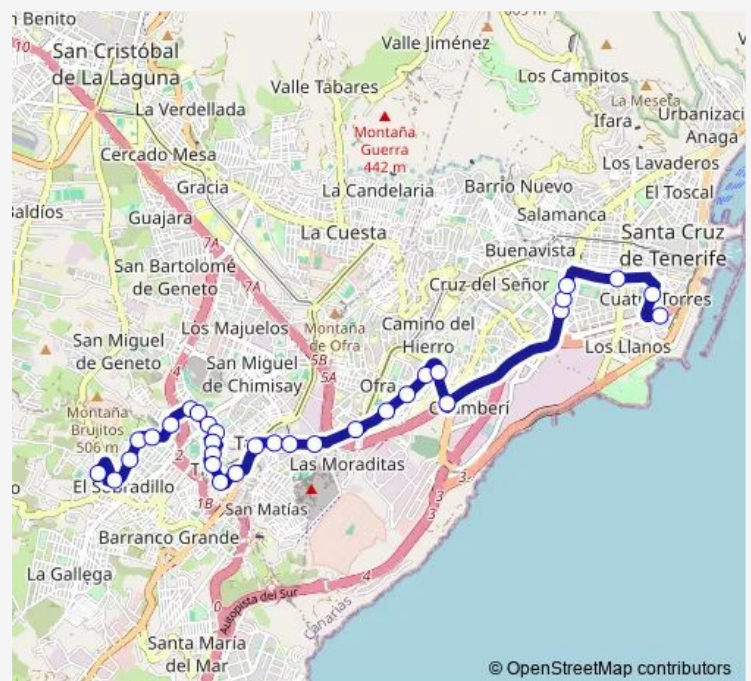

### Route schedule

Cruce DEL Sobradillo — Intercambiador Sta.Cruz

Monday	06:00-22:05
Tuesday	06:00-22:05
Wednesday	06:00-22:05
Thursday	06:00-22:05
Friday	06:00-22:05
Saturday	07:05-22:05
Sunday	07:05-22:05

### Route info

Direction: Cruce DEL Sobradillo

Stops: 31

Trip Duration: 0 hour 33 min

937 — Santa Cruz(Intercambiador) ->Taco-> Tincer-> Cruce EL Sobradillo

Cabritas

LAS Delicias

Miramar

Plaza SAN Jeronimo

Cruce DE Taco

Martín

LOS Álamos

Colegio DE Tincer

LOS Estudiantes

EL Timple

Camino LOS Andenes

## Route info

Direction: Intercambiador Sta.Cruz

Stops: 29

Trip Duration: 0 hour 27 min

Tanganillo

Berlina

Aires DE Lima

Cruce DEL Sobradillo