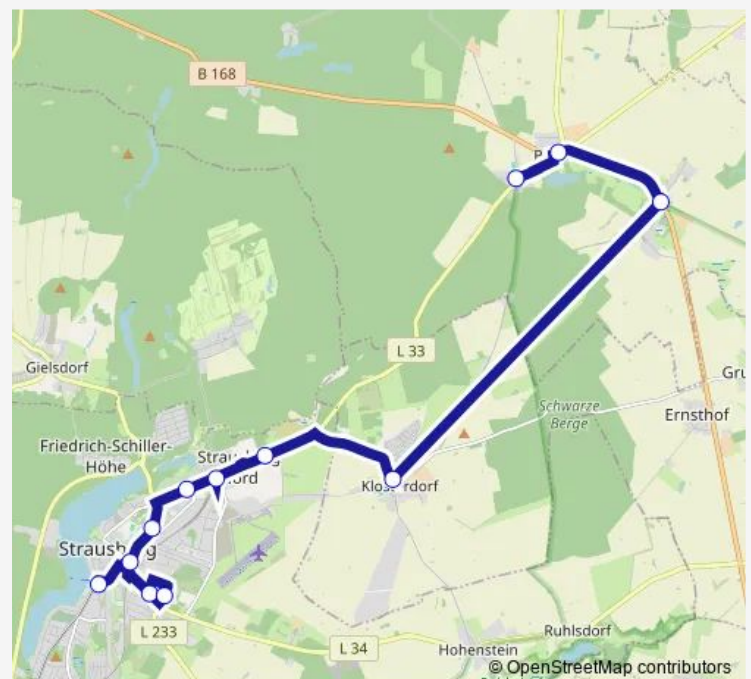

Reichenberg, Mittelstr.

Reichenberg, Kreuzung

Ihlow (Mol)

Grunow (MOL), Dorf

Ernsthof, Kreuzung

Ernsthof, Dorf

Klosterdorf

Strausberg, Gesundheitszentrum

S Strausberg Nord

Route schedule

Neuhardenberg, Sportplatz — S Strausberg Nord

Monday	—
Tuesday	—
Wednesday	—
Thursday	16:23
Friday	16:23
Saturday	—
Sunday	—

Route info

Direction: Neuhardenberg, Sportplatz

Stops: 19

Trip Duration: 0 hour 54 min

■ 937

Direction

Ihlow (Mol) — Klosterdorf

9 stops

[Open route schedule](#)

Ihlow (Mol)