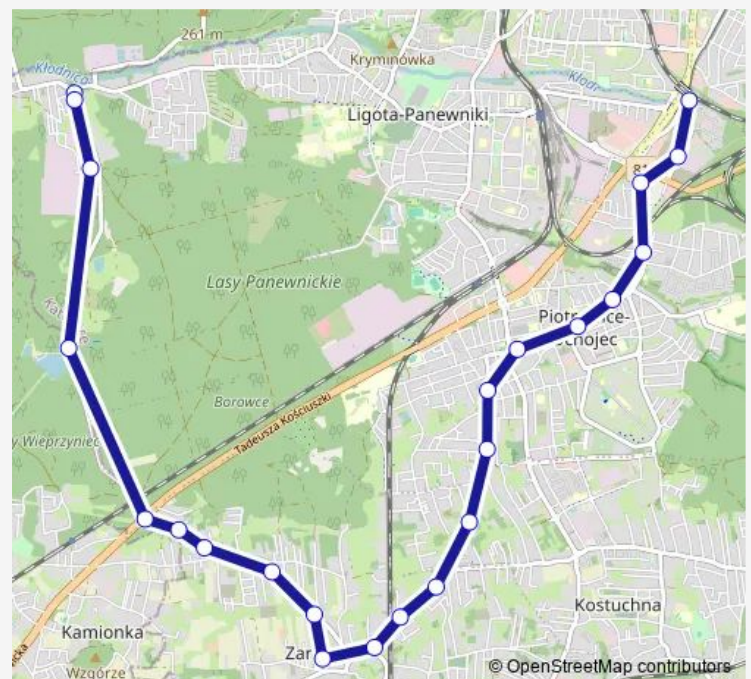

Podlesie Kaczeńców

Piotrowice Bukszpanowa Kaplica

Piotrowice Działowa

Piotrowice Wojska Polskiego

Piotrowice Skrzyżowanie

Piotrowice Osiedle

Ochojec Ziółowa

Ochojec Sadowa

Ochojec Wapienna

Route schedule

Panewniki Skrzyżowanie — Brynów Centrum Przesiadkowe

Monday 06:07-22:14

Tuesday 06:07-22:14

Wednesday 06:07-22:14

Thursday 06:07-22:14

Friday 06:07-22:14

Saturday —

Sunday —

Route info

Direction: Panewniki Skrzyżowanie

Stops: 23

Trip Duration: 0 hour 33 min

937

Brynów Rzepakowa