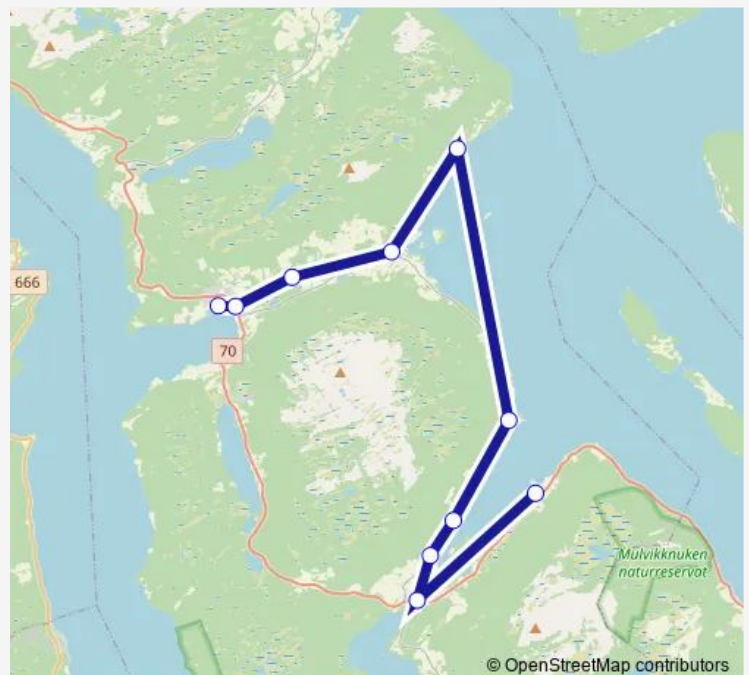

Holmeidkrysset

Holmeid snuplass

Røttingsnes

Meisingsetvågen

Meisingset skole

Meisingset

Åsprong

Route schedule

Route info

Direction: Tingvoll skole

Stops: 10

Trip Duration: 0 hour 36 min

■ 937 — Skoleruter Tingvoll

BusMaps

Direction

Arnvika — Tingvoll skole