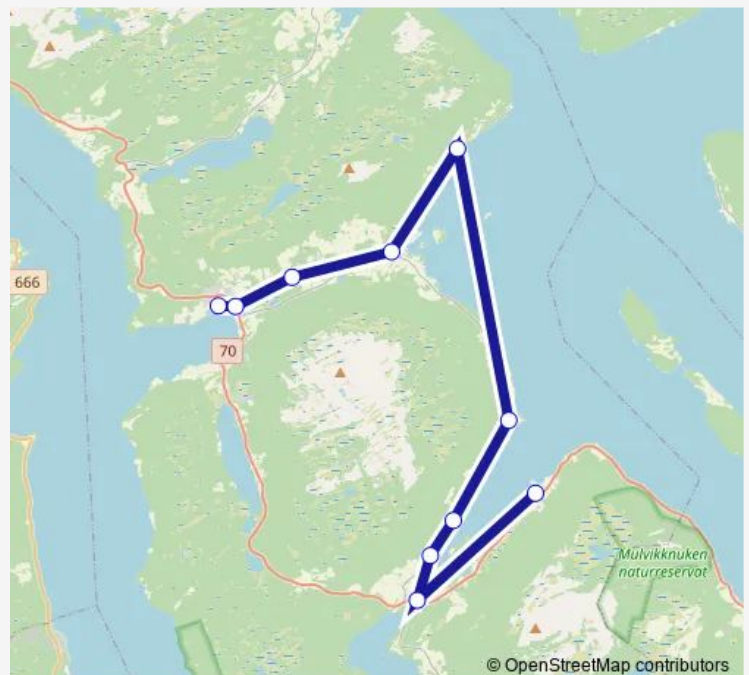

Holmeidkrysset

Holmeid snuplass

Røttingsnes

Meisingsetvågen

Meisingset skole

Meisingset

Åsprong

Route schedule

Route info

Direction: Tingvoll skole

Stops: 10

Trip Duration: 0 hour 36 min

■ 937 — Skoleruter Tingvoll

BusMaps

Direction

Arnvika — Tingvoll skole