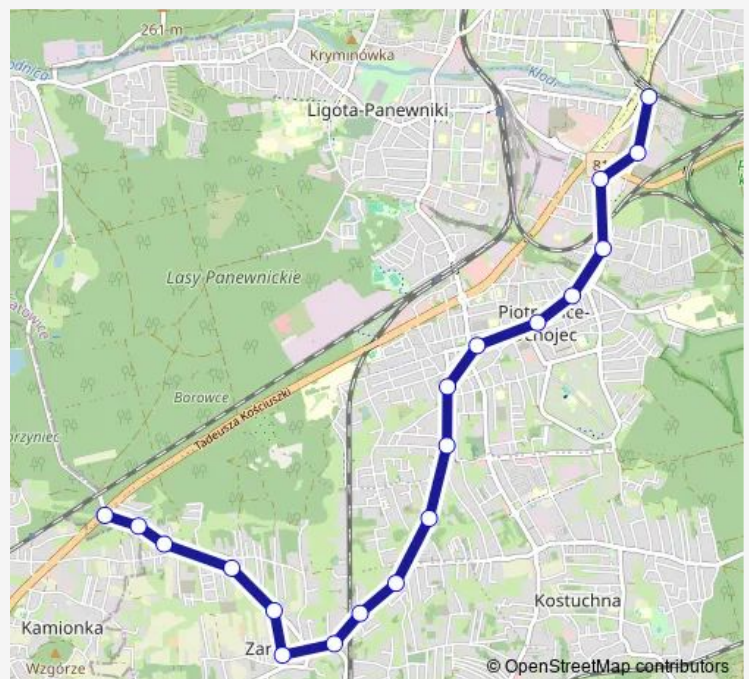

Direction

Zarzecze Owsiana Pętla — Brynów Centrum Przesiadkowe

19 stops

[Open route schedule](#)

Zarzecze Owsiana Pętla

Zarzecze Pstrągowa

Zarzecze Wędkarska

Zarzecze Jesiotra

Piotrowice Skrzyżowanie

Piotrowice Osiedle

Ochojec Ziółowa

Ochojec Sadowa

Ochojec Wapienna

Brynów Rzepakowa

Brynów Centrum Przesiadkowe

Route schedule

Zarzecze Owsiana Pętla — Brynów Centrum Przesiadkowe

Monday 05:19-23:09

Tuesday 05:19-23:09

Wednesday 05:19-23:09

Thursday 05:19-23:09

Friday 05:19-23:09

Saturday —

Sunday —

Route info

Direction: Zarzecze Owsiana Pętla

Stops: 19

Trip Duration: 0 hour 26 min

Direction

Zarzecze Owsiana Pętla — Brynów Centrum Przesiadkowe

19 stops

[Open route schedule](#)