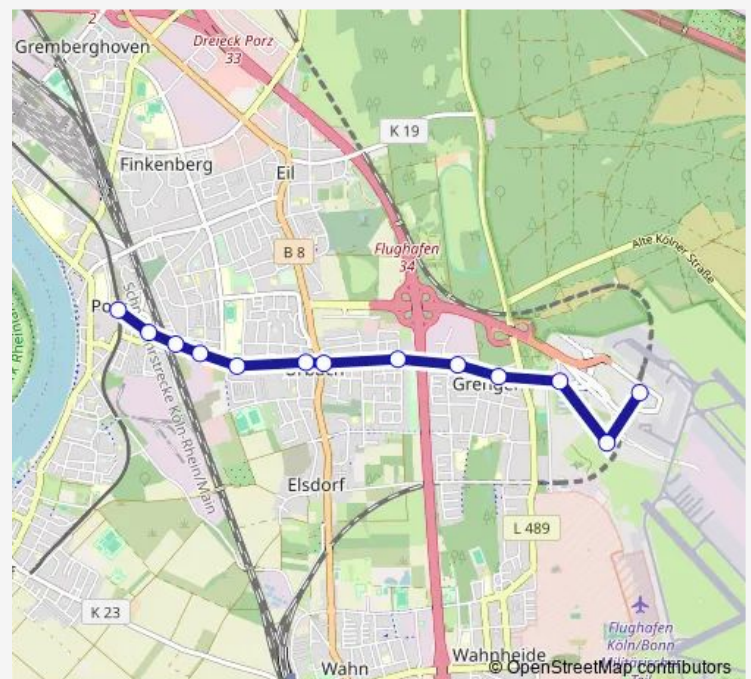

Köln Urbach Feuerwache

Köln Urbach Kaiserstr.

Köln Urbach Waldstr.

Köln Urbach Antoniusstr.

Köln Girengel Graf-Zeppelin-Str.

Köln Girengel Mauspfad

Köln Flughafen Krieger-Str.

Köln Flughafen Personalparkplatz

### Route schedule

Köln Porz Markt — Köln/Bonn Flughafen Terminal 1

Monday 04:59-23:31

Tuesday 04:59-23:31

Wednesday 04:59-23:31

Thursday 04:59-23:31

Friday 04:59-23:31

Saturday 04:59-23:31

### Route info

Direction: Köln Porz Markt

Stops: 13

Trip Duration: 0 hour 18 min