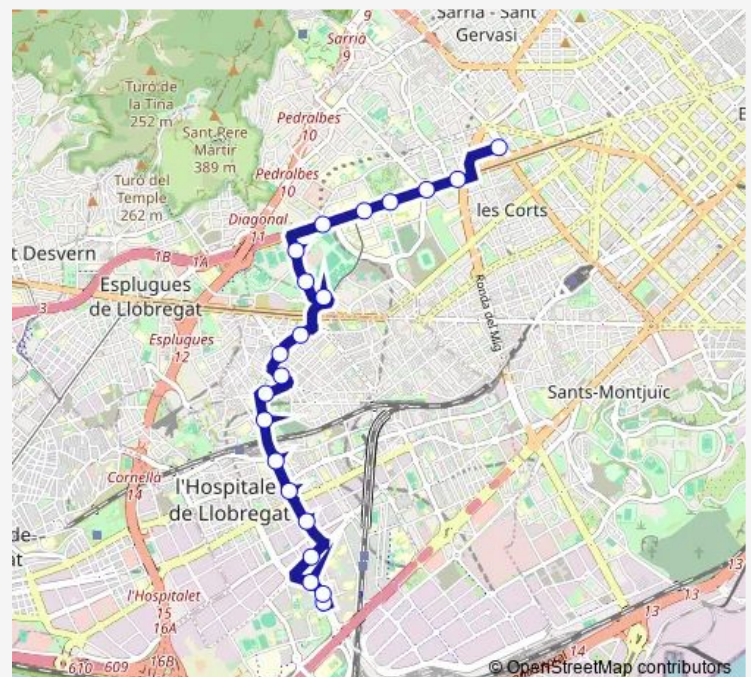

Parc de les Planes

La Farga

Av. Fabregada - Av. Carrilet

Av. Fabregada - Ctra. del Mig

Trav. Industrial - Av. Fabregada

Trav. Industrial - Av. Pau Casals

Pl. d'Amalvígia

Mercat de Bellvitge

### Route info

Direction: Flos i Calcat - l'Illa

Stops: 20

Trip Duration: 0 hour 24 min

M14 — L'Hospitalet L.-Barcelona