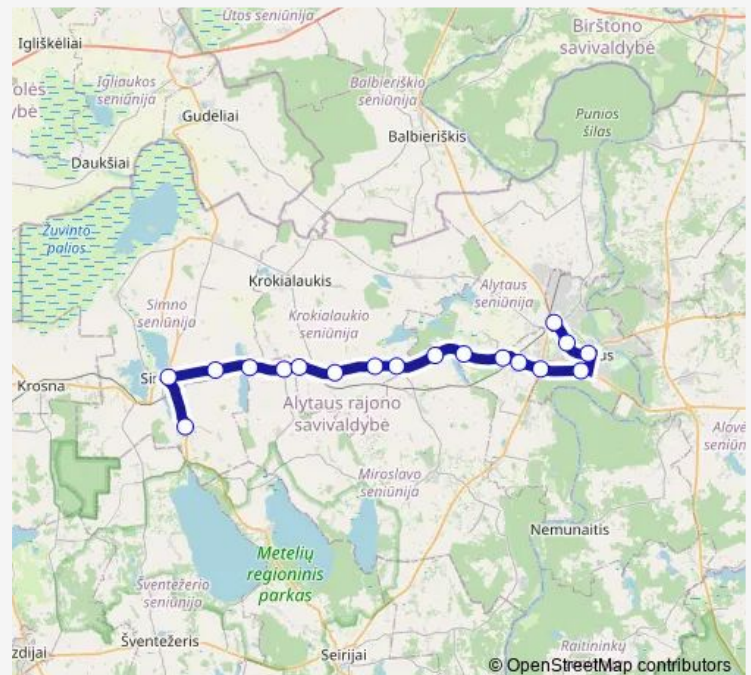

SB Dainava

Vidzgiris

Santaikos g.

Sodra

Poliklinika

Alytaus autobusų stotis

### Route schedule

Kalesninkai — Alytaus autobusų stotis

Monday 06:55

Tuesday 06:55

Wednesday 06:55

Thursday 06:55

Friday 06:55

Saturday —

### Route info

Direction: Kalesninkai

Stops: 18

Trip Duration: 0 hour 55 min

M14 — Alytus–Simnas–Kalesninkai

## Route info

Direction: Santaikos g.

Stops: 15

Trip Duration: 0 hour 35 min