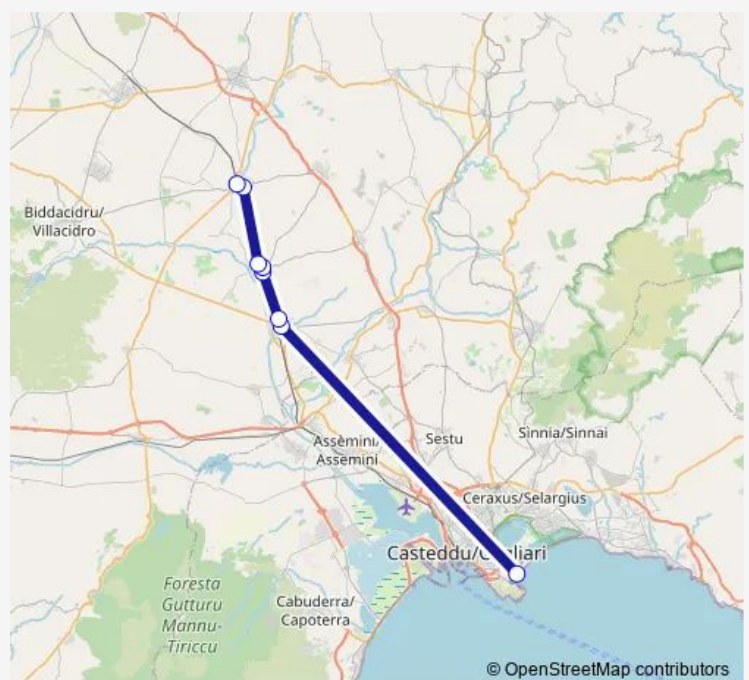

Fermata di Villasor VIA Matta 2

Fermata di Villasor (Via Matta)

Fermata di Serramanna (Piazza Venezia)

Fermata di Serramanna (Via Carlo Serra)

Fermata di Serramanna - Piazza Matteotti

Fermata di Samassi Piazza Italia

Friday 12:30-18:00

Saturday 12:30-18:00

Sunday 12:30-18:00

Route info

Direction: Fermata di Lungomare Poetto IL Lido (Cagliari)

Stops: 8

Trip Duration: 1 hour 0 min

4702 — Samassi-Poetto

Direction

Fermata di Samassi Stazione Fs — Fermata di Lungomare Poetto IL Lido (Cagliari)

7 stops

[Open route schedule](#)

Fermata di Samassi Stazione Fs

Fermata di Serramanna - Piazza Matteotti

Fermata di Serramanna (P.zza Martiri)