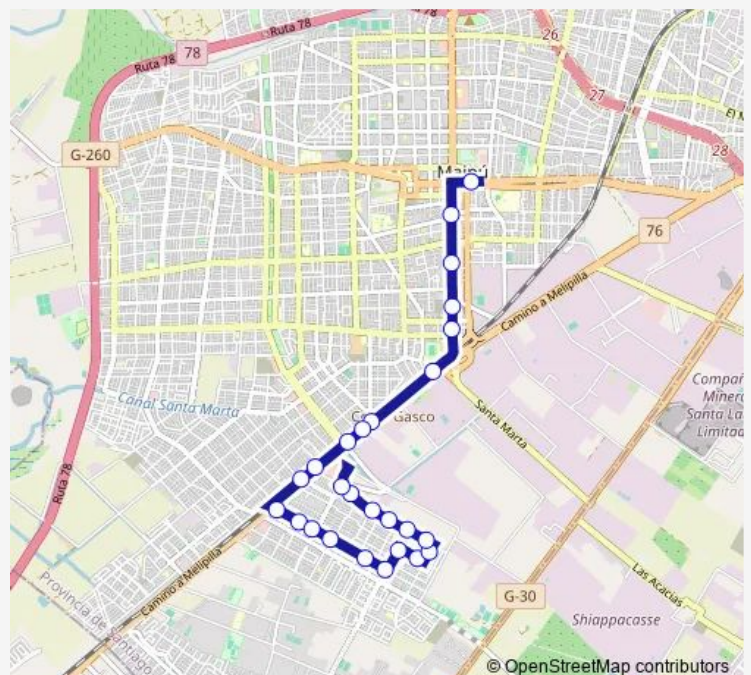

Pi1544-Abisinia / esq. Israel

Pi1510-Israel / esq. Quellon

Pi1511-Israel / esq. Avenida 4 Poniente

Pi1546-Avenida 4 Poniente / esq. El Labrador

Pi324-Avenida 4 Poniente / esq. Constantinopla

Pi325-Avenida 4 Poniente / esq. El Líbano

Pi326-Avenida 4 Poniente / esq. Marco Antonio

Pi327-Avenida 4 Poniente / esq. Av. Las Industrias

Pi328-Avenida 4 Poniente / esq. Flavio Josefo

Pi1492-Camino a Melipilla / esq. Champollion

Pi274-Camino a Melipilla / esq. Jacques Cousteau

Pi275-Camino a Melipilla / esq. Judea

Pi276-Camino a Melipilla / esq. El Milagro

**Route schedule**

Pi878-Parada 2 / Fundo Sn. Juan de Chena —  
Pi1332-Parada 14 / (M) Plaza de Maipú

Monday	00:00
Tuesday	00:00
Wednesday	00:00
Thursday	00:00
Friday	00:00
Saturday	—
Sunday	—

**Route info**

Direction: Pi878-Parada 2 / Fundo Sn. Juan de Chena

Stops: 29

Trip Duration: 0 hour 22 min

I04c — Villa El Abrazo - (M) Plaza Maipú

Pi277-Parada / Nestlé - Maipú

Pi279-Parada / Gasco - Maipú

Pi280-Parada / Goodyear - Maipú