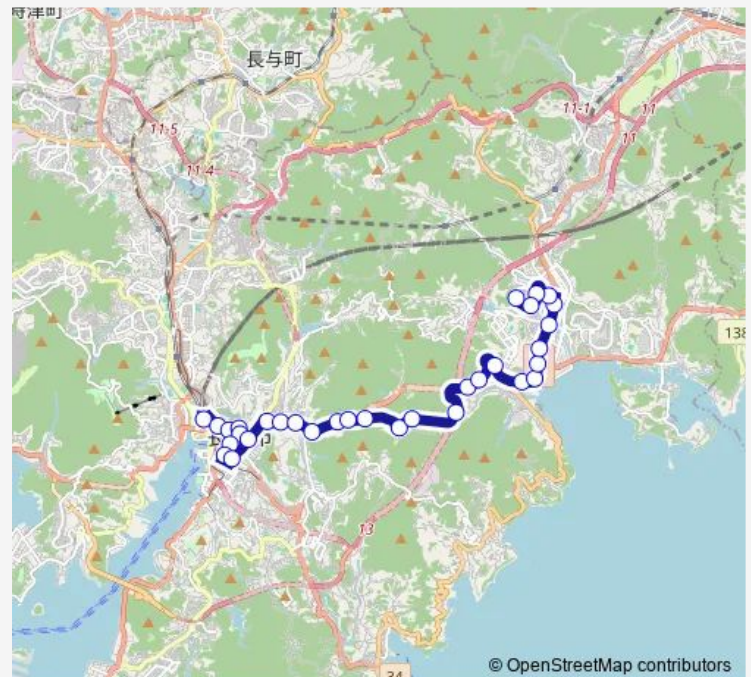

Saturday 15:24-16:24

Sunday 15:24-16:24

Route info

Direction: 長崎駅前交通広場

Stops: 34

Trip Duration: 0 hour 47 min

■ 高城台

組合会館前上り

卸団地上り

大曲下り

網場道下り

切通下り

東切通下り

東望道下り

番所橋下り

矢上下り