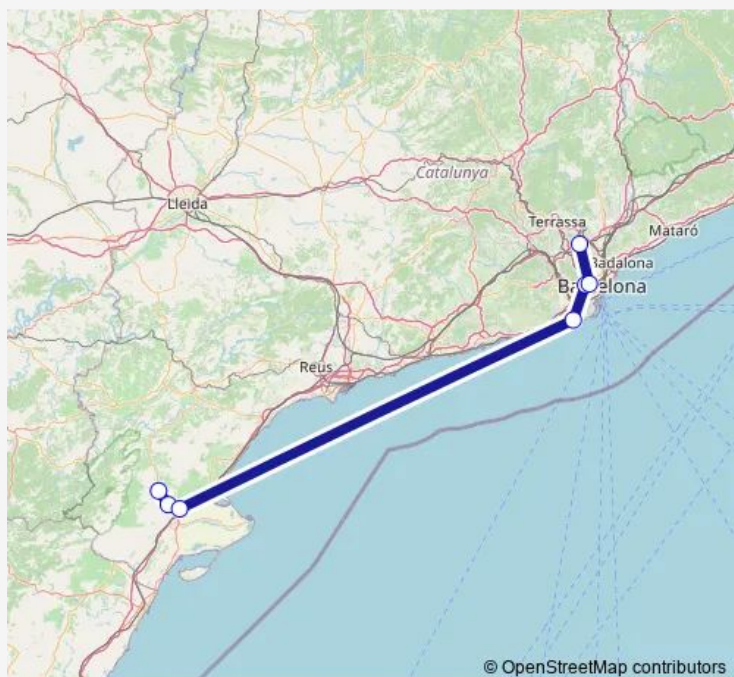

Bus L1732 Terres de l'Ebre - Uab

[Go to website](#)**Direction**

Tortosa (estació d'autobusos) — UAB (Vila Nord) Pnl

7 stops

[Open route schedule](#)

Tortosa (estació d'autobusos)

Campredó sentit l'Aldea (marquesina)

Accès AP-7 (marquesina intercanviador)

Aeroport del Prat T-1

Av. Diagonal (Palau Reial - Fac. Biologia)

c. Numància (Illa Diagonal)

UAB (Vila Nord) Pnl

Route schedule

Tortosa (estació d'autobusos) — UAB (Vila Nord) Pnl

Monday —

Tuesday —

Wednesday —

Thursday —

Friday —

Saturday —

Sunday 18:20

Route info

Direction: Tortosa (estació d'autobusos)

Stops: 7

Trip Duration: 2 hour 55 min

© OpenStreetMap contributors

■ L1732 — Terres de l'Ebre - Uab

BusMaps

Direction

Av. Catalunya, 55 (marquesina) — Accès AP-7 (marquesina intercanviador)