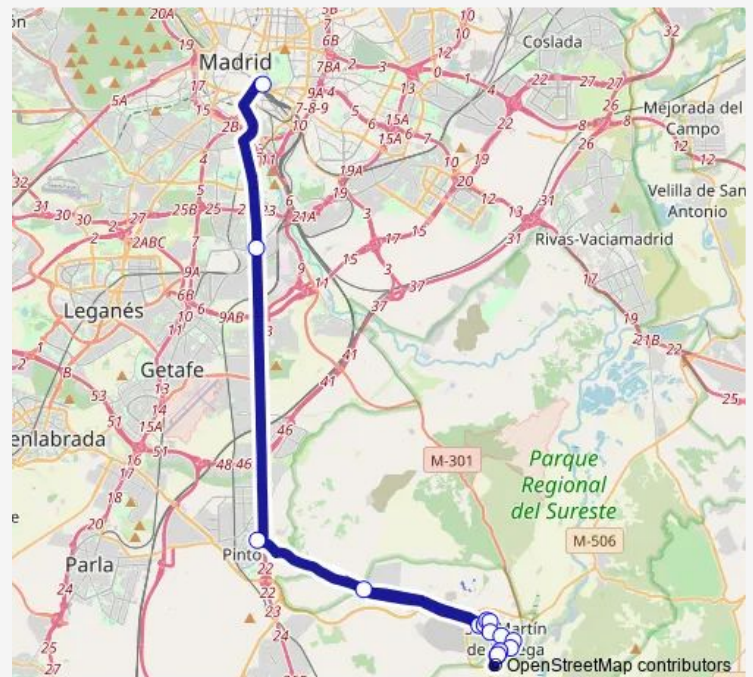

Bus N403 Madrid (Atocha)-SAN Martín DE LA Vega

[Go to website](#)

Direction

Ministerio DE Agricultura — Av.Alcalde A.Chapado-París

15 stops

[Open route schedule](#)

Ministerio DE Agricultura

AV.ANDALUCÍA-VILLAVERDE BAJO CRUCE

Av.Doctor M.Jarabo-LA Cristalera

Av.Alcalde A.Chapado-SAN Isidro

Av.Alcalde A.Chapado-EL Quiñón

Av.Alcalde A.Chapado-Naciones Unidas

Av.Alcalde A.Chapado-París

Route schedule

Ministerio DE Agricultura — Av.Alcalde A.Chapado-París

Monday 00:20-04:00

Tuesday 00:20-04:00

Wednesday 00:20-04:00

Thursday 00:20-04:00

Friday 00:20-04:00

Saturday 00:20-03:00

Sunday 00:20-04:00

Route info

Direction: Ministerio DE Agricultura

Stops: 15

Trip Duration: 1 hour 0 min

N403 — Madrid (Atocha)-SAN Martín DE LA Vega

Direction

Av.Alcalde A.Chapado-París — Ministerio DE Agricultura

15 stops

[Open route schedule](#)