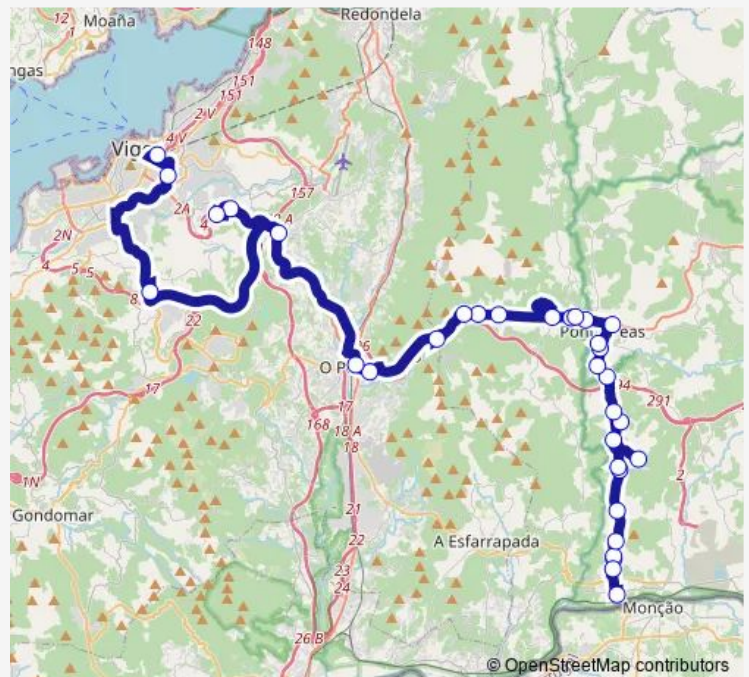

Alto De Areas

Areas Iglesia

Arnosó

Route schedule

Salvaterra — Vigo E.I.

Monday 06:30-20:25

Tuesday 06:30-20:25

Wednesday 06:30-20:25

Thursday 06:30-20:25

Friday 06:30-20:25

Saturday 06:30-20:25

Sunday 06:30-20:25

Route info

Direction: Salvaterra

Stops: 33

Trip Duration: 1 hour 20 min

XG621036 — Salvaterra-Vigo E.I.

Rocha Xinzo

Xinzo.Bar Estrella

Xinzo Alto Confurco

Alto Confurco

Institutos-Porriño

Porriño (Avda De Galicia)

Puxeiros