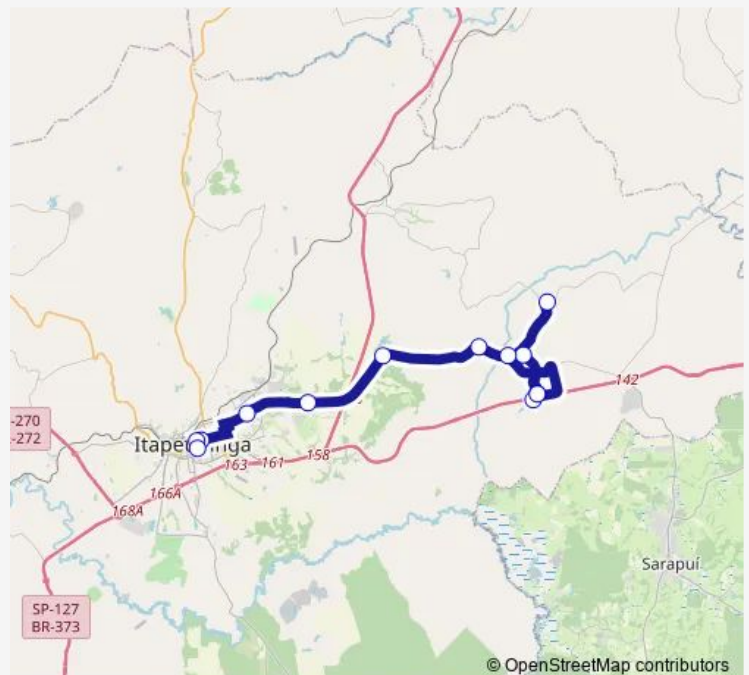

13 stops

[Open route schedule](#)

R. Laudelino Ayres dos Santos 1494 - Cercadinho Alambari - SP 18220-000 Brasil

R. Goiás 89 - Perimetro Urbano Alambari - SP 18220-000 Brasil

Rua Rio Claro 590 - Praca do Tatetu - Tatetu Alambari - SP 18220-000 Brasil

R. Itapetinga 162 - Tatetu Alambari - SP 18220-000 Brasil

R. Rio Claro 601 - Tatetu Alambari - SP 18220-000 Brasil

R. Maj. Cabral 72 - Perimetro Urbano Alambari - SP 18220-000 Brasil

SP-268 km 1559 oeste - Morro Vermelho Alambari - SP 18220-000 Brasil

Rodovia Vereador Humberto Pelegrini- SP 268 km. 1615

Av. Dr. Ciro Albuquerque 4763 - Centro Itapetininga - SP 18200-021 Brasil

R. Jose de Almeida Carvalho 2009 - Vila Leonor Itapetininga - SP 18213-145 Brasil

R. Dr. Virgilio de Rezende 321 - Centro Itapetininga - SP 18200-180 Brasil

Rua Cel. Afonso 350 - Centro Itapetininga - SP 18200-175 Brasil

Rua Cel. Pedro Dias Batista 1150- Ponto Final da Viacao Nossa Senhora Aparecida - Centro Itapetininga - SP 18200-013 Brasil

Route schedule

R. Laudelino Ayres dos Santos 1494 - Cercadinho Alambari - SP 18220-000 Brasil — Rua Cel. Pedro Dias Batista 1150- Ponto Final da Viacao Nossa Senhora Aparecida - Centro Itapetininga - SP 18200-013 Brasil

Monday	05:45
Tuesday	05:45
Wednesday	05:45
Thursday	05:45
Friday	05:45
Saturday	05:45
Sunday	05:45

Route info

Direction: R. Laudelino Ayres dos Santos 1494 - Cercadinho Alambari - SP 18220-000 Brasil

Stops: 13

Trip Duration: 1 hour 25 min