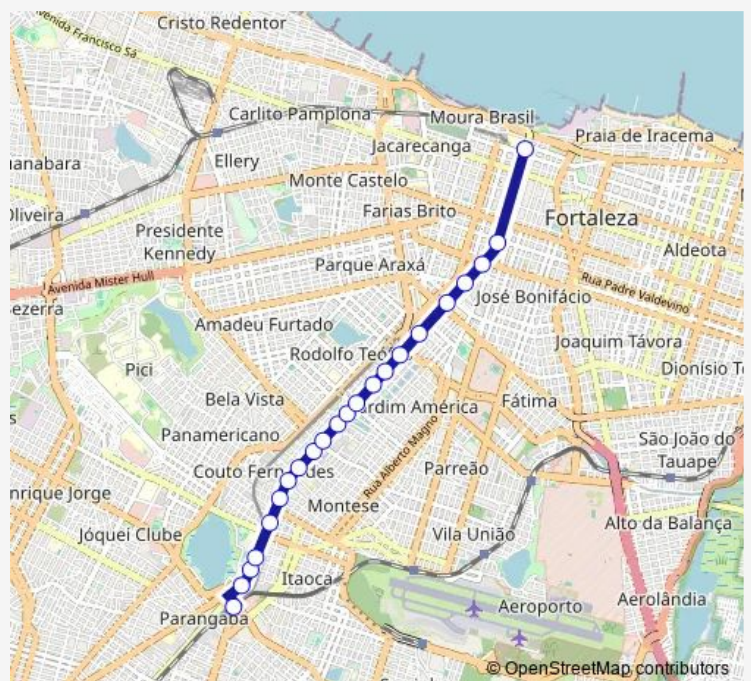

Avenida Joao Pessoa, 5126

Avenida Joao Pessoa, 4820

Avenida Joao Pessoa, 4680

Avenida Joao Pessoa, 4454

Avenida Joao Pessoa, 4115

Avenida Joao Pessoa, 3907

Avenida Joao Pessoa, 5619

Avenida DA Universidade, 3229

Avenida DA Universidade, Sn

Avenida DA Universidade, 2385

Avenida DA Universidade, 2068

RUA GAL Sampaio, 1731

Route schedule

Praça Terminal Parangaba, Sn — RUA GAL Sampaio, Sn

Monday 05:00-22:40

Tuesday 05:00-22:40

Wednesday 05:00-22:40

Thursday 05:00-22:40

Friday 05:00-22:40

Saturday 05:10-23:03

Sunday 05:00-23:40

Route info

Direction: Praça Terminal Parangaba, Sn

Stops: 22

Trip Duration: 0 hour 35 min

390-Parangaba/João Pessoa/Centro — Parangaba/João Pessoa/Centro **BusMaps**

Direction

RUA GAL Sampaio, Sn — Praça Terminal Parangaba, Sn

21 stops

[Open route schedule](#)

RUA GAL Sampaio, Sn