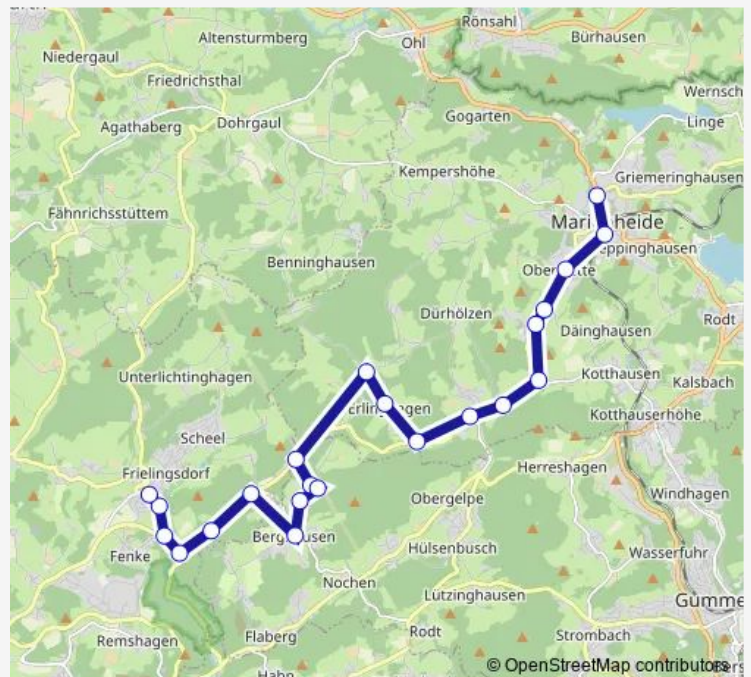

Saturday —

Sunday —

Route info

Direction: Marienheide Rüggeberg

Stops: 22

Trip Duration: 0 hour 31 min

Direction

Lindlar Frielingsdorf Busbf — Marienheide Bf

21 stops

[Open route schedule](#)

Lindlar Frielingsdorf Busbf

Lindlar Tankstelle

Lindlar Kuhlbach

Lindlar Kaiserau

Lindlar Schmidt & Clemens

Lindlar Berghausen Abzw.

Gummersbach Hohefuhrweg

Gummersbach Thalerwesche

Gummersbach Thaler Weg

Gummersbach Berghausen

Lindlar Karlsthal

Marienheide Gimborn

Marienheide Erlinghagen

Marienheide Untererlinghagen

Marienheide Hütte

Marienheide Dürhölzen Abzw.

Marienheide Himmerkusen

Marienheide Winkel

Marienheide Niederwette

Marienheide Oberwette

Marienheide Bf

Route schedule