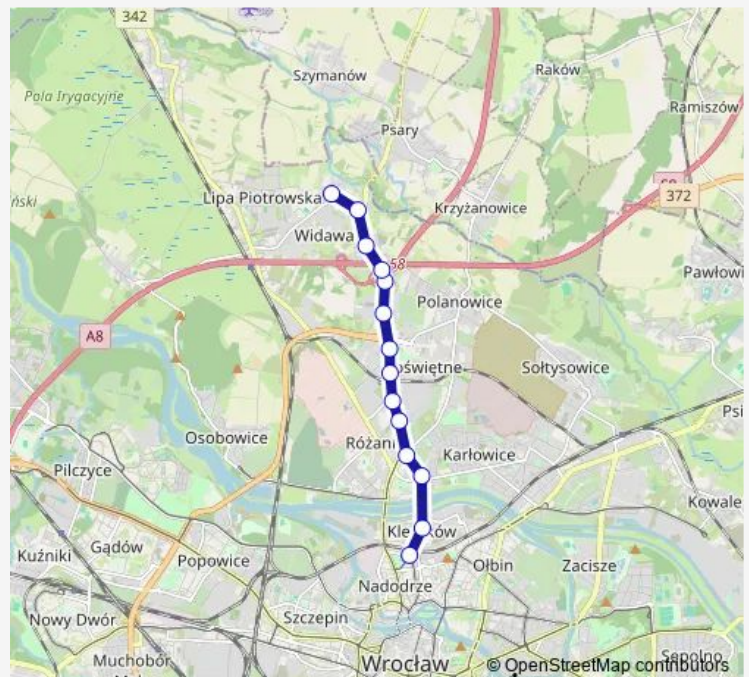

Kępińska

Wołowska

Poświętne

Żmigrodzka (Obwodnica)

Lekarska

Rondo Obońców Grodna

Rondo Obońców Grodna

Polanowicka

Friday 05:25-17:30

Saturday —

Sunday —

Route info

Direction: Dworzec Nadodrze

Stops: 14

Trip Duration: 0 hour 18 min

Direction

Żmigrodzka (Obwodnica)

Poświętne

Wołowska

Kępińska

Kamieńskiego

Broniewskiego

Trzebnicka

Dworzec Nadodrze