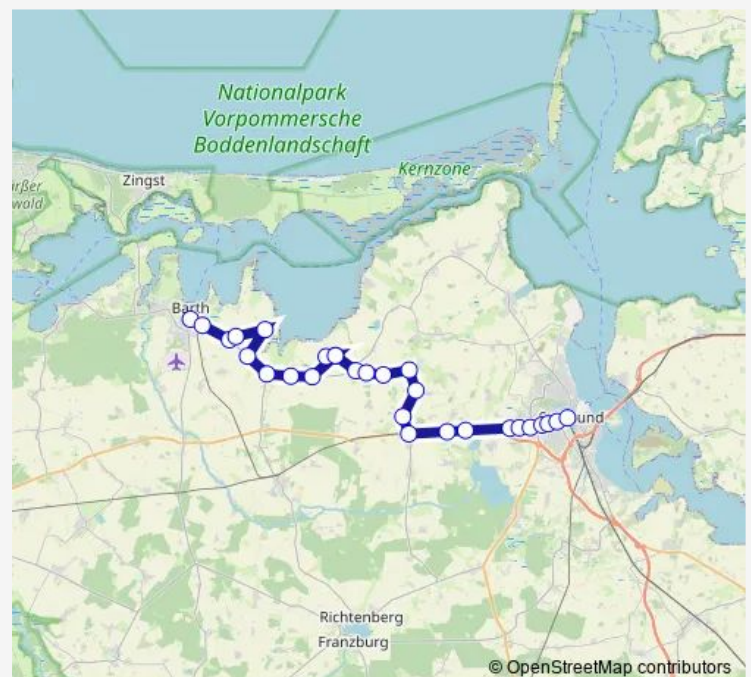

Thursday —

Friday 11:05

Saturday —

Sunday —

Route info

Direction: Barth Bahnhof

Stops: 28

Trip Duration: 0 hour 49 min

■ 308

Stralsund Am Feldrain

Stralsund Galgenberg

Stralsund Krankenhaus West

Stralsund Garbodenhagen

Stralsund Rostocker Chaussee

Stralsund Agentur für Arbeit

Stralsund Hauptbahnhof

Direction

Stralsund Hauptbahnhof — Barth Bahnhof

29 stops

[Open route schedule](#)

Stralsund Hauptbahnhof

Stralsund Agentur für Arbeit

Stralsund Rostocker Chaussee

Stralsund Garbodenhagen