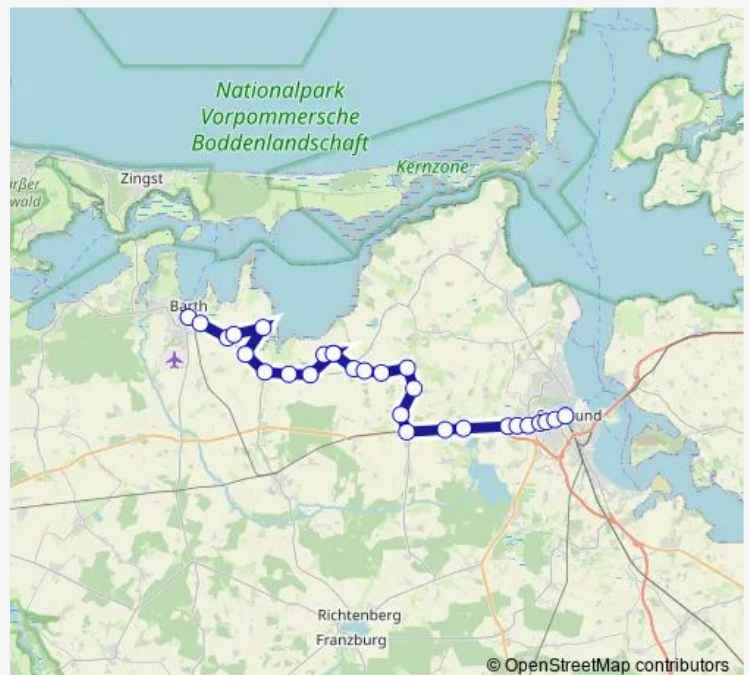

Direction

Stralsund Hauptbahnhof — Barth Gymnasium

31 stops

[Open route schedule](#)

- Stralsund Hauptbahnhof
- Stralsund Agentur für Arbeit
- Stralsund Rostocker Chaussee
- Stralsund Garbodenhagen
- Stralsund Krankenhaus West
- Stralsund Galgenberg
- Stralsund Am Feldrain
- Stralsund Langendorf
- Pantelitz Posten Iv
- Pantelitz B 105
- Martensdorf B 105
- Niepars Zentrum
- Zansebuhr
- Duwendiek
- Lassentin Dorf
- Lassentin Ausbau
- Buschenhagen Wpl
- Zühlendorf
- Neu Bartelshagen
- Groß Kordshagen
- Arbshagen

Route schedule

Stralsund Hauptbahnhof — Barth Gymnasium

Monday	06:11
Tuesday	06:11
Wednesday	06:11
Thursday	06:11
Friday	06:11
Saturday	—
Sunday	—

Route info

Direction: Stralsund Hauptbahnhof

Stops: 31

Trip Duration: 1 hour 27 min

Flemendorf

Zipke

Dabitz

Küstrow

Küstrow Abzweig

Barth Sundische Straße

Barth Bahnhof

Barth Grundschule

Barth Süd

Barth Gymnasium

Direction

Barth Bahnhof — Stralsund Hauptbahnhof

28 stops

[Open route schedule](#)

Barth Bahnhof

Barth Sundische Straße