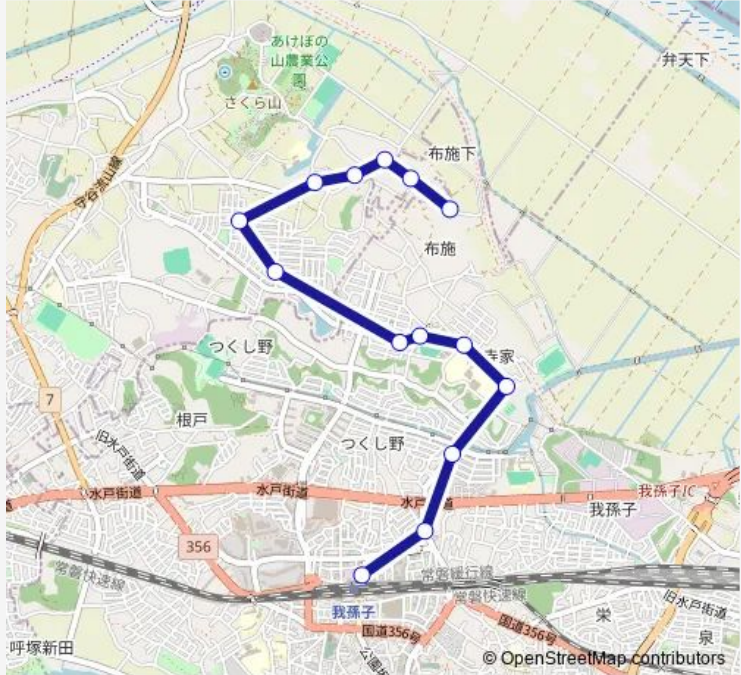

Bus 308 あ我北発三布施

Go to website

Direction
 我孫子駅北口 — 布施回転広場前
 14 stops
[Open route schedule](#)

- 我孫子駅北口
- 我孫子北近隣センター
- つくし野入口
- 中央学院大学
- 久寺家近隣センター
- 久寺家マンション前
- 久寺家一丁目
- 第三公園
- 布施新町二丁目十五番
- 富勢東小学校
- 円性寺前
- 兵衛門坂
- 土谷津集会所
- 布施回転広場前

Route schedule
 我孫子駅北口 — 布施回転広場前

Monday	08:45-18:30
Tuesday	08:45-18:30
Wednesday	08:45-18:30
Thursday	08:45-18:30
Friday	08:45-18:30
Saturday	08:45-18:30
Sunday	08:45-18:30

Route info
 Direction: 我孫子駅北口
 Stops: 14
 Trip Duration: 0 hour 30 min

308 — あ我北発三布施 BusMaps

Direction

布施回転広場前 — 我孫子駅北口

14 stops

[Open route schedule](#)

布施回転広場前

土谷津集会所

兵衛門坂

Direction: 布施回転広場前

Stops: 14

Trip Duration: 0 hour 30 min

308 Bus time schedules and route maps are available in an offline PDF at [busmaps.com](#). Use the [busmaps.com](#) website to see live bus times, train schedule or subway schedule, and step-by-step directions for all public transit in Abiko