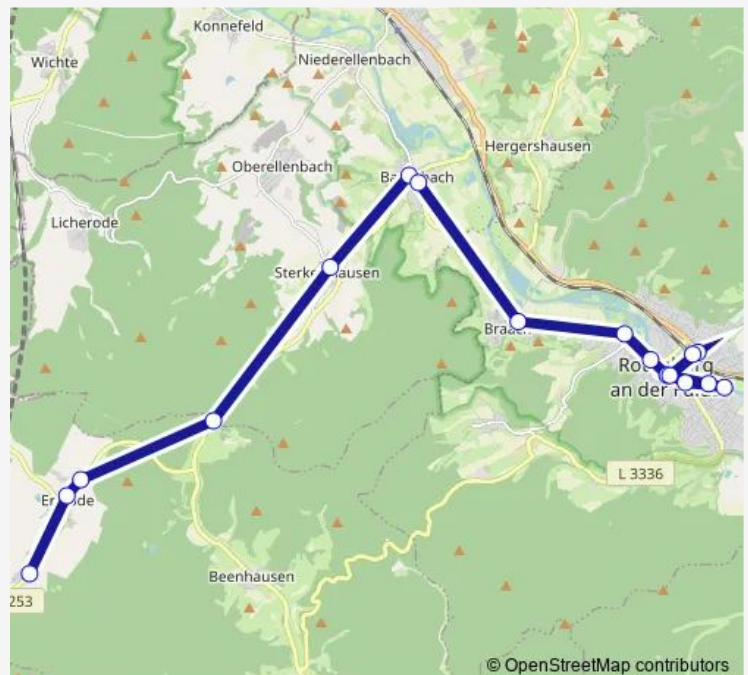

Direction

Alheim-Heinebach Bahnhof — Alheim-Licherode

4 stops

[Open route schedule](#)

Alheim-Heinebach Bahnhof

Alheim-Niederellenbach

Alheim-Oberellenbach Ried-Mühle

Alheim-Licherode

Route schedule

Alheim-Heinebach Bahnhof — Alheim-Licherode

Monday	14:12
Tuesday	14:12
Wednesday	14:12
Thursday	14:12
Friday	14:12
Saturday	—
Sunday	—

Route info

Direction: Alheim-Heinebach Bahnhof

Stops: 4

Trip Duration: 0 hour 13 min

Direction

Alheim-Licherode — Alheim-Heinebach Bahnhof

6 stops

[Open route schedule](#)

Alheim-Licherode

Alheim-Oberellenbach Ried-Mühle

Alheim-Niederellenbach

Alheim-Heinebach Borngasse

Alheim-Heinebach Schule

Alheim-Heinebach Bahnhof

Route schedule

Alheim-Licherode — Alheim-Heinebach Bahnhof

Monday 07:07

Tuesday 07:07

Wednesday 07:07