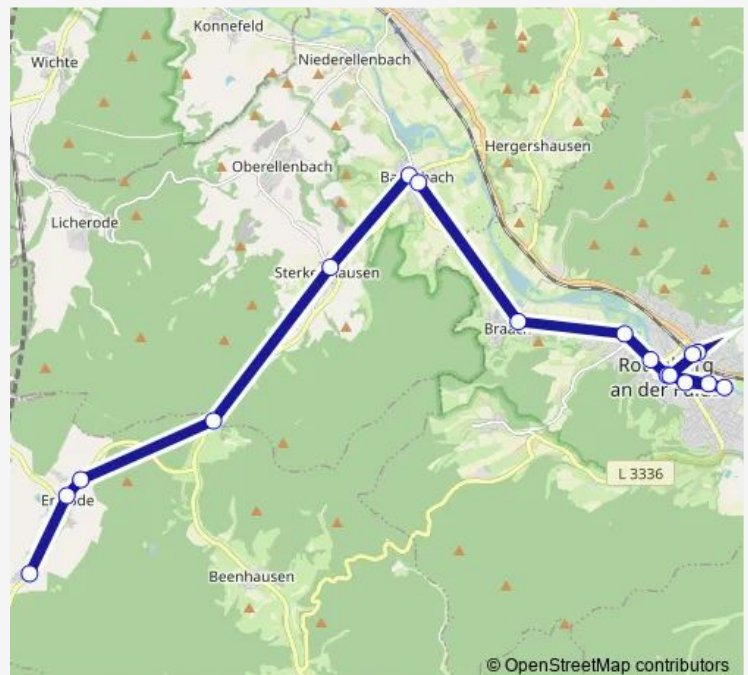

Direction

Alheim-Heinebach Bahnhof — Alheim-Licherode

4 stops

[Open route schedule](#)

Alheim-Heinebach Bahnhof

Alheim-Niederellenbach

Alheim-Oberellenbach Ried-Mühle

Alheim-Licherode

Route schedule

Alheim-Heinebach Bahnhof — Alheim-Licherode

Monday	14:12
Tuesday	14:12
Wednesday	14:12
Thursday	14:12
Friday	14:12
Saturday	—
Sunday	—

Route info

Direction: Alheim-Heinebach Bahnhof

Stops: 4

Trip Duration: 0 hour 13 min

Direction

Alheim-Licherode — Alheim-Heinebach Bahnhof

6 stops

[Open route schedule](#)

Alheim-Licherode

Alheim-Oberellenbach Ried-Mühle

Alheim-Niederellenbach

Alheim-Heinebach Borngasse

Alheim-Heinebach Schule

Alheim-Heinebach Bahnhof

Route schedule

Alheim-Licherode — Alheim-Heinebach Bahnhof

Monday 07:07

Tuesday 07:07

Wednesday 07:07