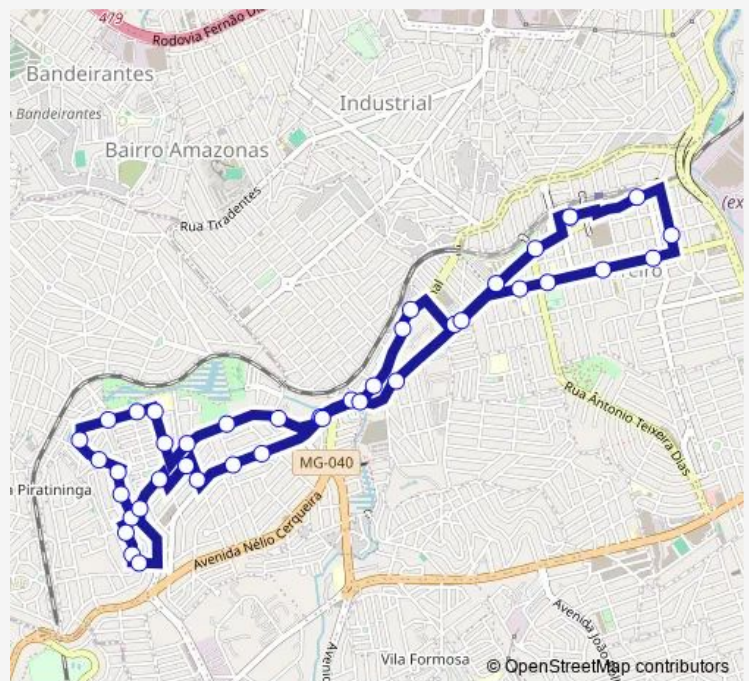

**Bus 308 Estação Barreiro / Tirol**

[Go to website](#)

**Direction**

Estação Barreiro - Plataforma C6 — Estação Barreiro - Plataforma C6

60 stops

[Open route schedule](#)

- Estação Barreiro - Plataforma C6
- Avenida Afonso Vaz De Melo 992
- Avenida Afonso Vaz De Melo 1256
- Avenida Afonso Vaz De Melo 1730
- Avenida Do Canal 53
- Avenida Do Canal 199
- Avenida Do Canal 313
- Rua Antonio Eustaquio Piazza 2514
- Rua Antonio Eustaquio Piazza 2240
- Rua Braulio Gomes Nogueira 59
- Rua Caetano De Vasconcelos 120
- Rua Antonio Eustaquio Piazza 3242
- Rua Antonio Eustaquio Piazza 3482
- Rua Antonio Eustaquio Piazza 3744
- Rua Braulio Gomes Nogueira 835
- Rua Sabino Jose Ferreira 269
- Rua Sabino Jose Ferreira 65
- Rua Sergio Napoles Fonseca 100
- Rua Sergio Napoles Fonseca 280
- Rua Dona Iracema 48
- Rua Francisco Faleiro Lopes 189

**Route schedule**

Estação Barreiro - Plataforma C6 — Estação Barreiro - Plataforma C6

Monday	00:20-01:40 <sup>+1</sup>
Tuesday	00:20-01:40 <sup>+1</sup>
Wednesday	00:20-01:20 <sup>+1</sup>
Thursday	00:20-03:20
Friday	00:20-03:20
Saturday	00:20-01:20 <sup>+1</sup>
Sunday	00:20-01:40 <sup>+1</sup>

**Route info**

Direction: Estação Barreiro - Plataforma C6

Stops: 60

Trip Duration: 0 hour 50 min

308 — Estação Barreiro / Tirol

Rua Orlando Nogueira 321

Rua Orlando Nogueira 183

Rua Orlando Nogueira 241

Rua Julio Mesquita 273

Rua Julio Mesquita 143

Rua Julio Mesquita 20

Rua Silva Guimaraes 310

Rua Silva Guimaraes 221

Rua Silva Guimaraes 104

Rua Trem De Ferro 98

Rua Trem De Ferro 480