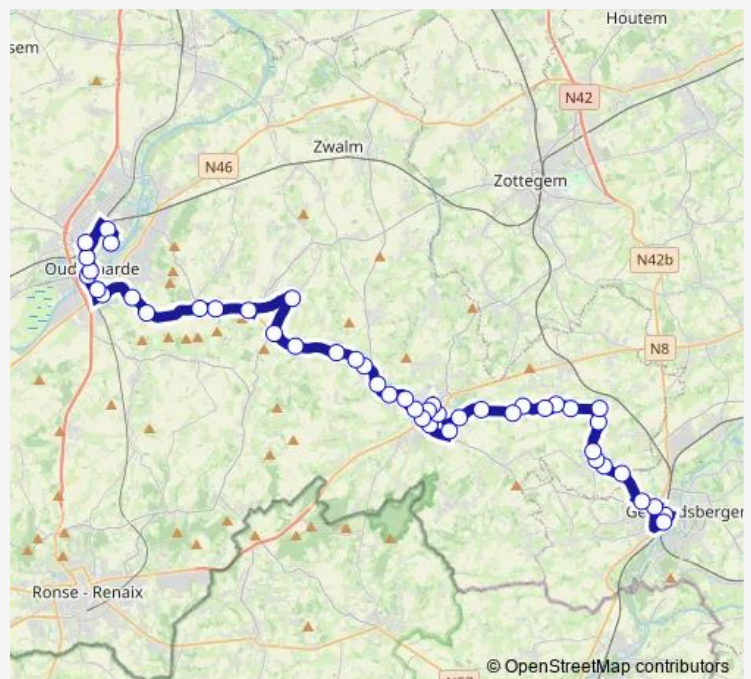

Bus 308 Geraardsbergen - Lierde - Brakel - Oudenaarde

[Go to website](#)

**Direction**

Geraardsbergen Station perron 8 — Oudenaarde Sport-centrum

45 stops

[Open route schedule](#)

- Geraardsbergen Station perron 8
- Geraardsbergen Hunnegemstraat
- Geraardsbergen Astridlaan
- Goeferdinge Kerkhof
- Deftinge Kasteelken
- Deftinge Hekkouterstraat
- Deftinge Kruisstraat
- Deftinge Wassegemstraat
- Deftinge Populierenstraat
- Sint-Martens-Lierde Keiberg
- Sint-Martens-Lierde Opstaldries
- Sint-Martens-Lierde Kartuizerstraat
- Sint-Martens-Lierde Wagenweg
- Sint-Martens-Lierde Kapel Stratendries
- Sint-Martens-Lierde Stratendries
- Sint-Martens-Lierde Lierenhoek
- Nederbrakel Vijverdal
- Nederbrakel Wijnstraat
- Nederbrakel Sint-Pieterswijk
- Nederbrakel Station
- Nederbrakel Kasteelstraat

Route schedule

Geraardsbergen Station perron 8 — Oudenaarde Sport-centrum

Monday	07:05
Tuesday	07:05
Wednesday	07:05
Thursday	07:05
Friday	07:05
Saturday	—
Sunday	—

Route info

Direction: Geraardsbergen Station perron 8

Stops: 45

Trip Duration: 1 hour 7 min

308 — Geraardsbergen - Lierde - Brakel - Oudenaarde

Nederbrakel Scholen

Nederbrakel Tinelwijk

Nederbrakel Leizemooie

Nederbrakel Meerbeekstraat

Nederbrakel Kleiberg

Nederbrakel Kleistraat

Elst Gentsestraat

Zegelsem Donkweg

Zegelsem Teirlinckstraat

Sint-Kornelis-Horebeke Ruitersstraat

Sint-Maria-Horebeke Bovenstraat

Mater Brouwerij Roman

Mater Hauwaart