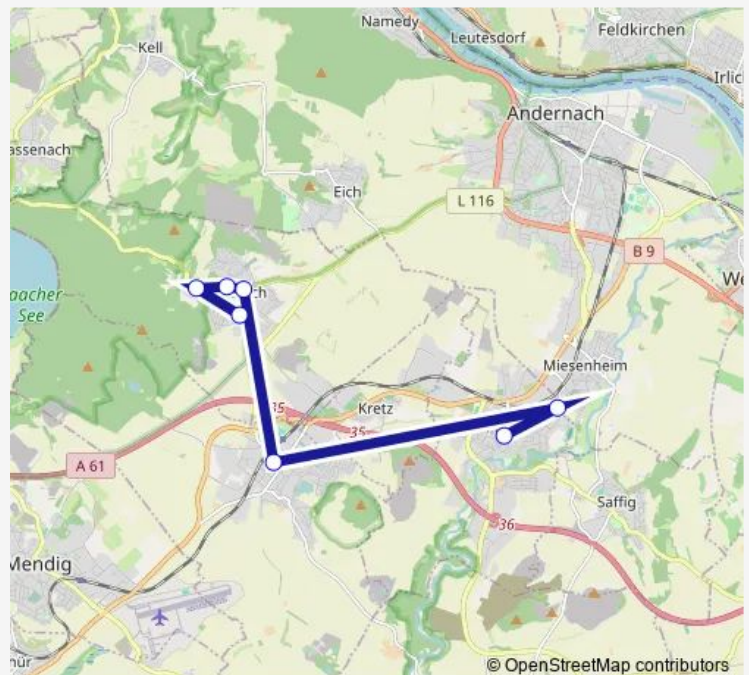

Direction

Nickenich Oberdorf — Kruft Grundschule

5 stops

[Open route schedule](#)

Nickenich Oberdorf

Nickenich Linde

Nickenich Auf dem Acker

Nickenich Niedermendiger Straße

Saturday —

Sunday —

Route info

Direction: Nickenich Oberdorf

Stops: 5

Trip Duration: 0 hour 12 min

Direction

Nickenich Oberdorf — Plaidt Miesenheimer Straße/Igs

6 stops

[Open route schedule](#)

Nickenich Oberdorf

Nickenich Linde

Nickenich Auf dem Acker

Nickenich Niedermendiger Straße

Plaidt Dorfplatz

Plaidt Miesenheimer Straße/Igs

Sunday —

Route info

Direction: Nickenich Oberdorf

Stops: 6

Trip Duration: 0 hour 24 min

Direction

Plaidt Miesenheimer Straße/Igs — Wassenach Gewerbegebiet

17 stops