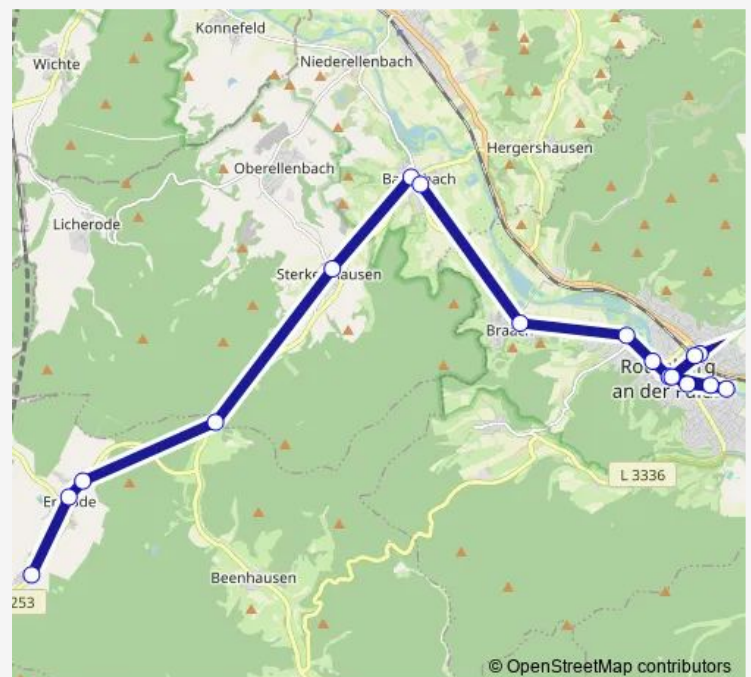

Direction

Rotenburg Rotenburg Bahnhof — Ludwigsau Hainrode Hainrode

9 stops

[Open route schedule](#)

Rotenburg Rotenburg Bahnhof

Rotenburg Rotenburg Untertor

Rotenburg Rotenburg Jakob-Grimm-Schule

Alheim Licherode Licherode

Ludwigsau Ersrode Ludwigseck

Ludwigsau Ersrode Seniorenhotel

Ludwigsau Ersrode Ersrode

Ludwigsau Ersrode Hausenmühle

Ludwigsau Hainrode Hainrode

Route schedule

Rotenburg Rotenburg Bahnhof — Ludwigsau Hainrode Hainrode

Monday 17:25

Tuesday 17:25

Wednesday 17:25

Thursday 17:25

Friday 17:25

Saturday —

Sunday —

Route info

Direction: Rotenburg Rotenburg Bahnhof

Stops: 9

Trip Duration: 0 hour 36 min

Direction

Rotenburg Rotenburg Bahnhof — Rotenburg Rotenburg
Jakob-Grimm-Schule

3 stops

[Open route schedule](#)

Rotenburg Rotenburg Bahnhof