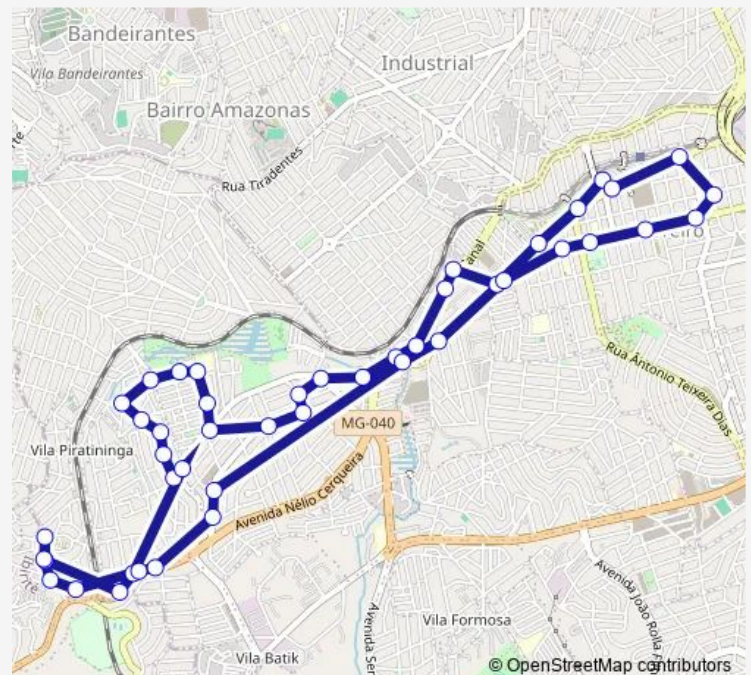

Rua Sergio Napoles Fonseca 280

Rua Dona Iracema 48

Rua Francisco Faleiro Lopes 189

Rua Orlando Nogueira 321

Route schedule

Rua Boaventura Costa 7 — Ave Afonso Vaz De Melo 640

Monday 00:05-03:30

Tuesday 00:05-03:30

Wednesday 00:05-03:30

Thursday 00:05-03:30

Friday 00:05-03:30

Saturday 00:05-03:30

Sunday 00:05-03:30

Route info

Direction: Rua Boaventura Costa 7

Stops: 45

Trip Duration: 1 hour 2 min

■ 308 — Estacao Barreiro / Tirol (Noturno)

Rua Orlando Nogueira 183

Rua Orlando Nogueira 241

Rua Braulio Gomes Nogueira 1183

Rua Julio Mesquita 273

Rua Julio Mesquita 143

Rua Silva Guimaraes 310

Rua Silva Guimaraes 221

Rua Silva Guimaraes 333

Rua Julio Mesquita 235

Rua Julio Mesquita 93

Rua Julio Mesquita 268

Rua Julio Mesquita 179

Rua Lupercio Paixao 219

Rua Lupercio Paixao 75