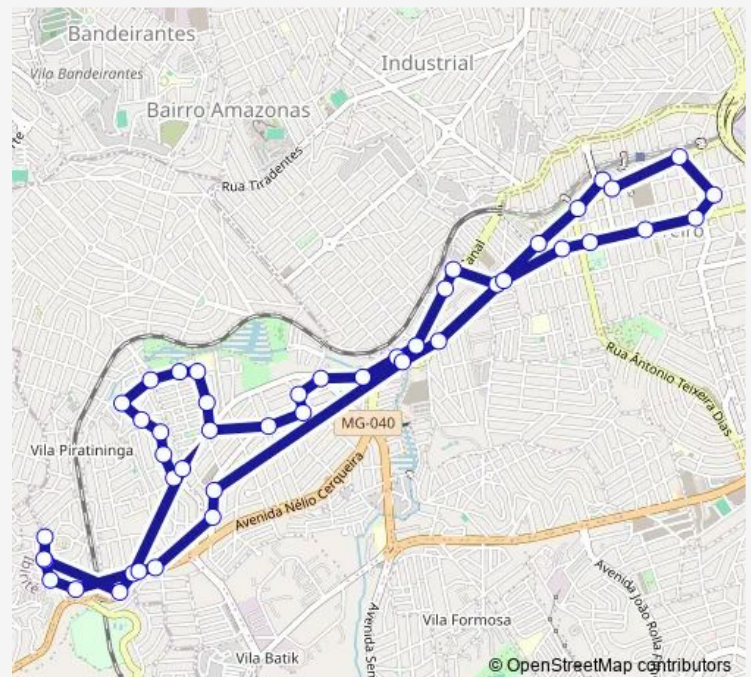

Rua Sergio Napoles Fonseca 280

Rua Dona Iracema 48

Rua Francisco Faleiro Lopes 189

Rua Orlando Nogueira 321

Route schedule

Rua Boaventura Costa 7 — Ave Afonso Vaz De Melo 640

Monday 00:05-03:30

Tuesday 00:05-03:30

Wednesday 00:05-03:30

Thursday 00:05-03:30

Friday 00:05-03:30

Saturday 00:05-03:30

Sunday 00:05-03:30

Route info

Direction: Rua Boaventura Costa 7

Stops: 45

Trip Duration: 1 hour 2 min

■ 308 — Estacao Barreiro / Tirol (Noturno)

Rua Orlando Nogueira 183

Rua Orlando Nogueira 241

Rua Braulio Gomes Nogueira 1183

Rua Julio Mesquita 273

Rua Julio Mesquita 143

Rua Silva Guimaraes 310

Rua Silva Guimaraes 221

Rua Silva Guimaraes 333

Rua Julio Mesquita 235

Rua Julio Mesquita 93

Rua Julio Mesquita 268

Rua Julio Mesquita 179

Rua Lupercio Paixao 219

Rua Lupercio Paixao 75