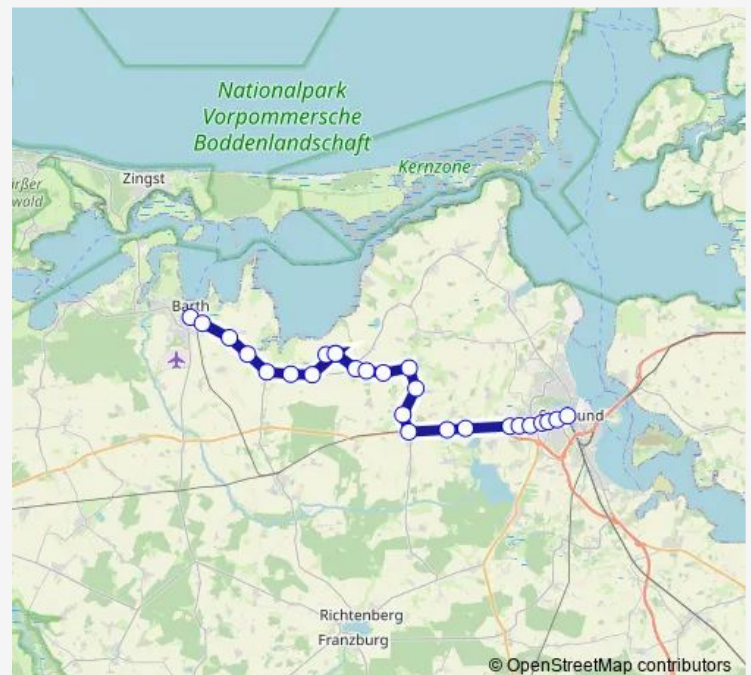

Arbshagen

Route schedule

Stralsund Hauptbahnhof — Barth Bahnhof

Monday —

Tuesday 15:19

Wednesday 15:19

Thursday 15:19

Friday —

Saturday —

Sunday —

Route info

Direction: Stralsund Hauptbahnhof

Stops: 28

Trip Duration: 1 hour 2 min

Flemendorf

Zipke

Dabitz

Küstrow

Küstrow Abzweig

Barth Sundische Straße

Barth Bahnhof

Direction

Stralsund Hauptbahnhof — Barth Bahnhof

27 stops