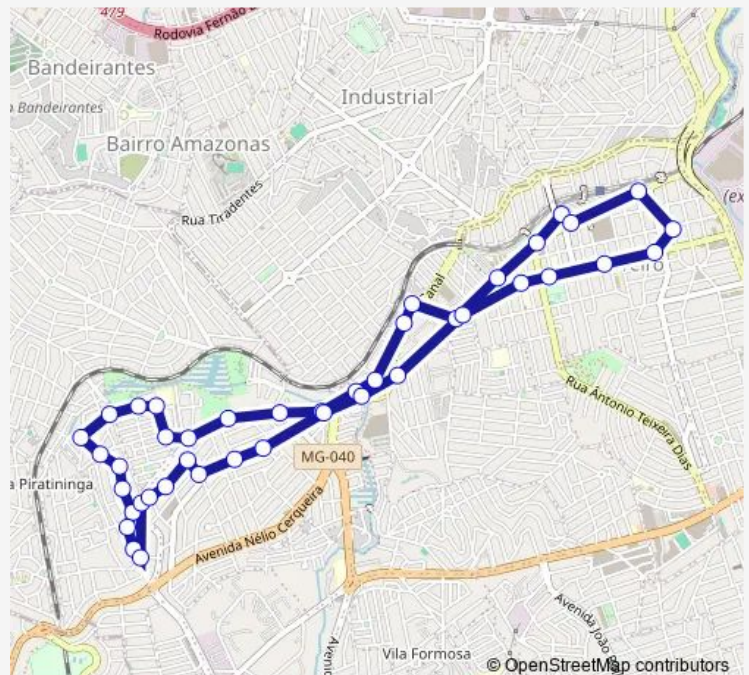

Bus 308 Estacao Barreiro / Tirol (Principal)

[Go to website](#)**Direction**

Rua Boaventura Costa 7 — Ave Afonso Vaz De Melo 640

42 stops

[Open route schedule](#)

Rua Boaventura Costa 7

Ave Afonso Vaz De Melo 992

Thursday 04:10-23:48

Friday 04:10-23:48

Saturday 04:10-23:30

Sunday 04:10-23:40

Route info

Direction: Rua Boaventura Costa 7

Stops: 42

Trip Duration: 0 hour 44 min

308 — Estacao Barreiro / Tirol (Principal)

Rua Adelia Carmen Da Silva 91

Rua Luiza Pirri 63

Rua Teofilo Castilho 95

Rua Braulio Gomes Nogueira 1183

Rua Licinio Porto 26

Rua Aristides Ferreira De Castro 407

Rua Aristides Ferreira De Castro 211