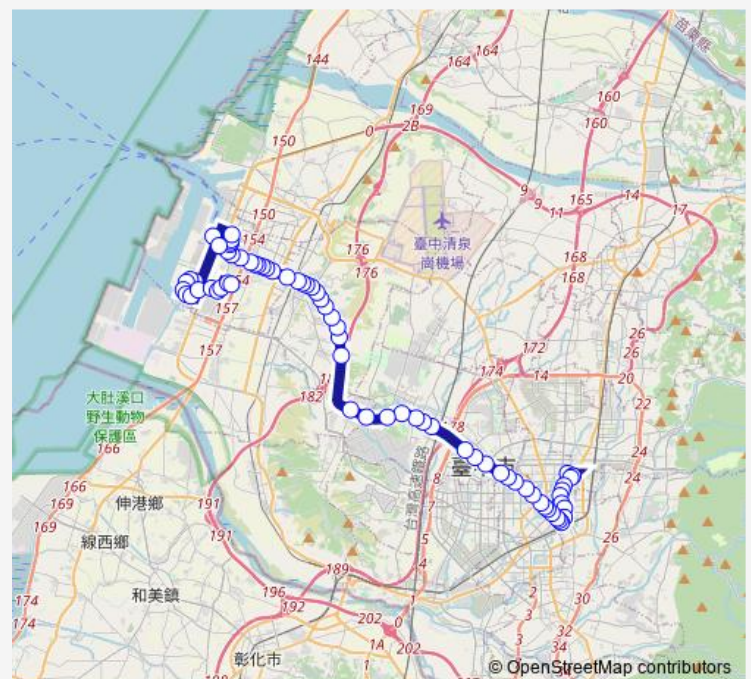

Saturday 05:35-20:40

Sunday 05:35-20:40

Route info

Direction: Tc_新民高中(健行路)

Stops: 70

Trip Duration: 1 hour 29 min

308 — 308_關連工業區_新民高中

Tc_市政府(專用道)

Tc_新光/遠百(專用道)

Tc_秋紅谷(專用道)

Tc_福安(專用道)

Tc_中港新城(專用道)

Tc_澄清醫院(專用道)

Tc_玉門路(專用道)

Tc_榮總/東海大學(專用道)

Tc_東海別墅(專用道)