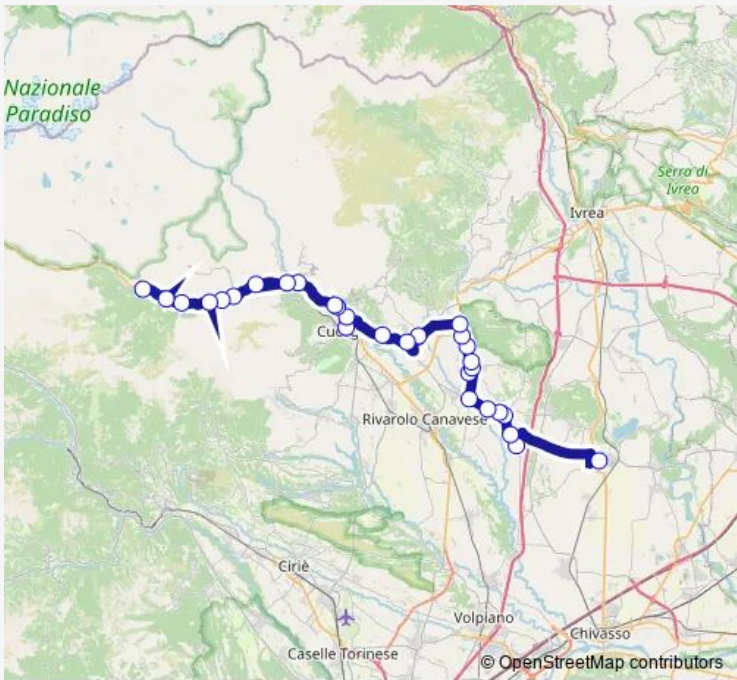

# Bus 308 Castellamonte-Aglie'-Caluso

[Go to website](#)

**Direction**  
 CALUSO - LICEO - VIA MONTELLO — CASTELLAMONTE - VIA PICCOLI - PIAZZA CHIONO

14 stops

[Open route schedule](#)

- CALUSO - LICEO - VIA MONTELLO
- SAN GIUSTO - PIAZZA PESO
- SAN GIUSTO CANAVESE - VIA XXV LUGLIO - BIVIO LUSIGLIE'
- SAN GIORGIO CANAVESE - CORSO MARCONI
- SAN GIORGIO - PIAZZA PESO
- OZEGNA - INCROCIO SP 41 - SP 53
- AGLIE' - VIA OLIVETTI - PALINA N.3132
- AGLIE' - CENTRO
- AGLIE' - VIA CAVOUR
- BAIRO - PALINA N.3144
- BAIRO - VIA TORRE - PALINA N.3147
- TORRE - STRADA BALDISSERO - PESO
- CASTELLAMONTE - VIA BOTTA - INCROCIO SP 222 - SP 56
- CASTELLAMONTE - VIA PICCOLI - PIAZZA CHIONO

Route schedule

CALUSO - LICEO - VIA MONTELLO — CASTELLAMONTE - VIA PICCOLI - PIAZZA CHIONO

Monday	13:20-17:00
Tuesday	13:20
Wednesday	13:20-17:00
Thursday	13:20
Friday	13:20
Saturday	—
Sunday	—

**Route info**

Direction: CALUSO - LICEO - VIA MONTELLO

Stops: 14

Trip Duration: 0 hour 48 min

## Route info

Direction: LOCANA - VIA TORINO, 8

Stops: 17

Trip Duration: 1 hour 20 min