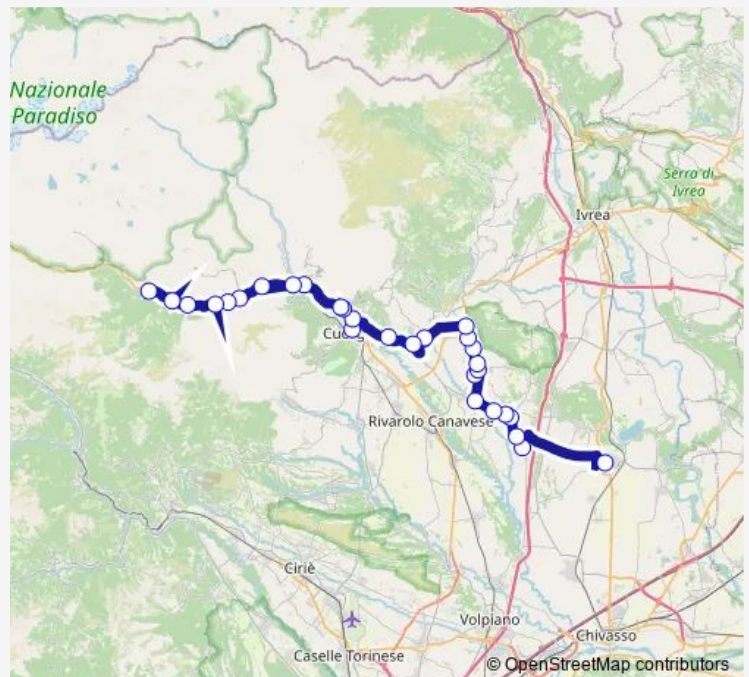

Ozegna - Palazzetto Dello Sport

SAN Giorgio - Piazza Peso

SAN Giorgio Canavese - Corso Marconi

SAN Giusto Canavese - VIA XXV Luglio - Bivio Lusiglie'

SAN Giusto - Piazza Peso

Caluso - Liceo - VIA Montello

**Route schedule**

Castellamonte - VIA Piccoli - Piazza Chiono — Caluso - Liceo - VIA Montello

Monday 14:10-19:10

Tuesday 14:10-19:10

Wednesday 14:10-19:10

Thursday 14:10-19:10

Friday 14:10-19:10

Saturday 14:10

Sunday —

**Route info**

Direction: Castellamonte - VIA Piccoli - Piazza Chiono

Stops: 7

Trip Duration: 0 hour 30 min

■ 308 — Castellamonte-Aglie'-Caluso

## Route info

Direction: Locana - VIA Torino 8

Stops: 15

Trip Duration: 1 hour 4 min