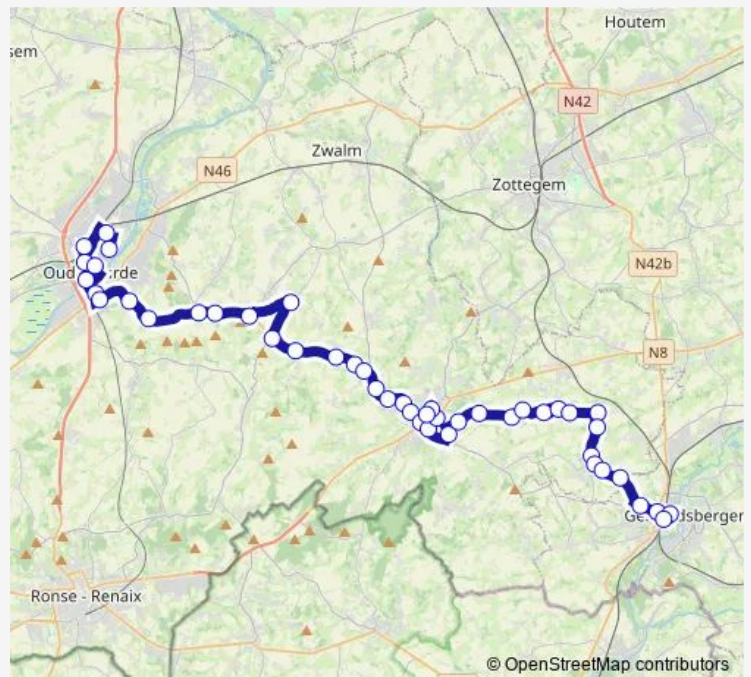

Bus 308 Oudenaarde - Brakel - Lierde - Geraardsbergen

[Go to website](#)

Direction

Oudenaarde Sportcentrum — Geraardsbergen Station perron 8

45 stops

[Open route schedule](#)

- Oudenaarde Sportcentrum
- Oudenaarde Vti
- Oudenaarde Station perron 2
- Oudenaarde Tacambaroplein
- Oudenaarde Markt
- Oudenaarde Provinciaal Instituut Vlaamse Ardennen
- Leupegem Kerk
- Edelare Aalststraat
- Edelare Kerk
- Edelare Kerzelare Kapel
- Mater Holleweg
- Mater Hauwaart
- Mater Brouwerij Roman
- Sint-Maria-Horebeke Bovenstraat
- Sint-Kornelis-Horebeke Ruitersstraat
- Zegelsem Teirlinckstraat
- Zegelsem Donkweg
- Elst Gentsestraat
- Nederbrakel Kleistraat
- Nederbrakel Kleiberg
- Nederbrakel Meerbeekstraat

Route schedule

Oudenaarde Sportcentrum — Geraardsbergen Station perron 8

| | |
|-----------|-------|
| Monday | 16:37 |
| Tuesday | 16:37 |
| Wednesday | 12:13 |
| Thursday | 16:37 |
| Friday | — |
| Saturday | — |
| Sunday | — |

Route info

Direction: Oudenaarde Sportcentrum

Stops: 45

Trip Duration: 1 hour 0 min

308 — Oudenaarde - Brakel - Lierde - Geraardsbergen

Nederbrakel Leizemooie

Nederbrakel Tinelwijk

Nederbrakel Sint-Pieterswijk

Nederbrakel Station

Nederbrakel Kasteelstraat

Nederbrakel Scholen

Nederbrakel Wijnstraat

Nederbrakel Vijverdal

Sint-Martens-Lierde Lierenhoek

Sint-Martens-Lierde Stratendries

Sint-Martens-Lierde Kapel Stratendries