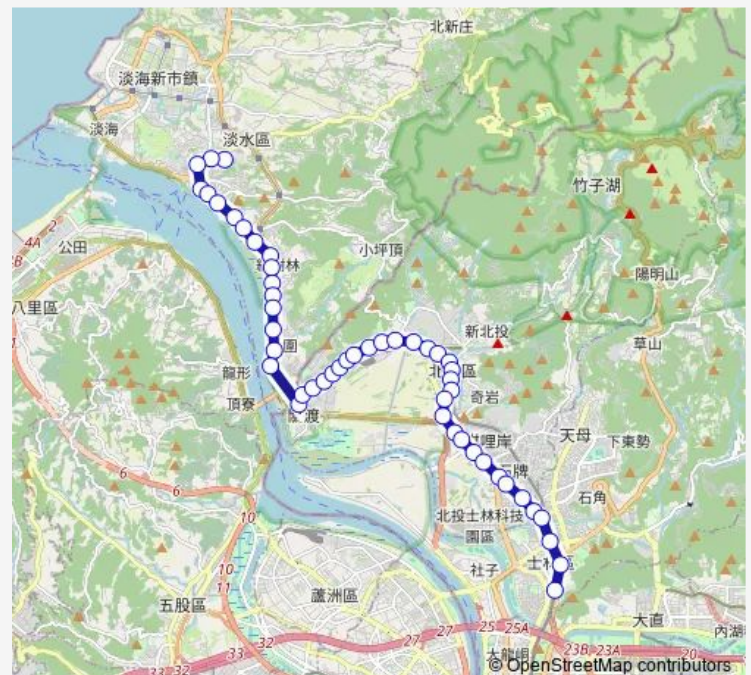

關渡國小(臺北城市科技大學)

一德街口

和信醫院

Route schedule

淡江大學 — 捷運劍潭站(中山)

Monday 06:10-15:30

Tuesday 06:10-15:30

Wednesday 06:10-15:30

Thursday 06:10-15:30

Friday 06:10-15:30

Saturday —

Sunday —

Route info

Direction: 淡江大學

Stops: 49

Trip Duration: 1 hour 3 min

308 — 淡江大學-捷運劍潭站

捷運忠義站

中央北路

桃源國中

行天宮北投分宮忠義站

中央北路三段

捷運復興崗站

製片廠