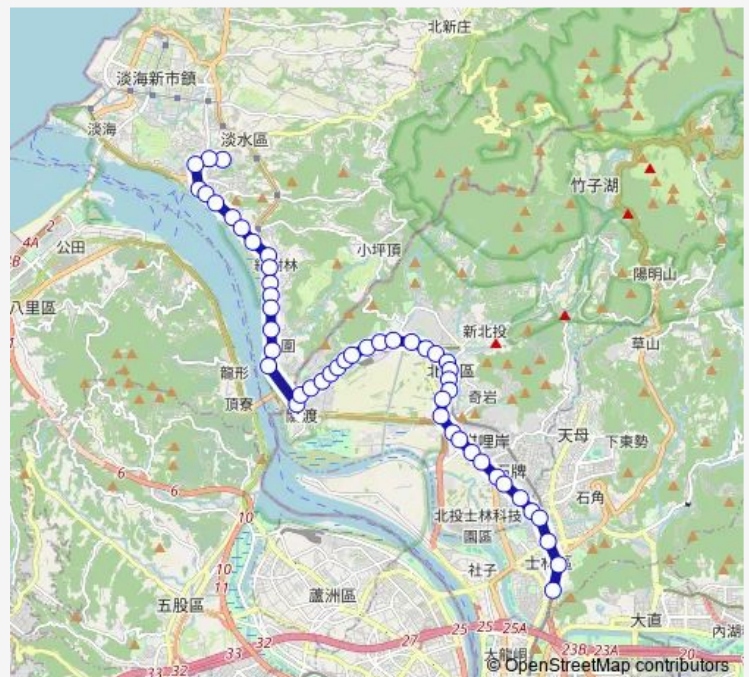

關渡國小(臺北城市科技大學)

一德街口

和信醫院

Route schedule

淡江大學 — 捷運劍潭站(中山)

Monday 06:10-15:30

Tuesday 06:10-15:30

Wednesday 06:10-15:30

Thursday 06:10-15:30

Friday 06:10-15:30

Saturday —

Sunday —

Route info

Direction: 淡江大學

Stops: 49

Trip Duration: 1 hour 3 min

308 — 淡江大學-捷運劍潭站

捷運忠義站

中央北路

桃源國中

行天宮北投分宮忠義站

中央北路三段

捷運復興崗站

製片廠