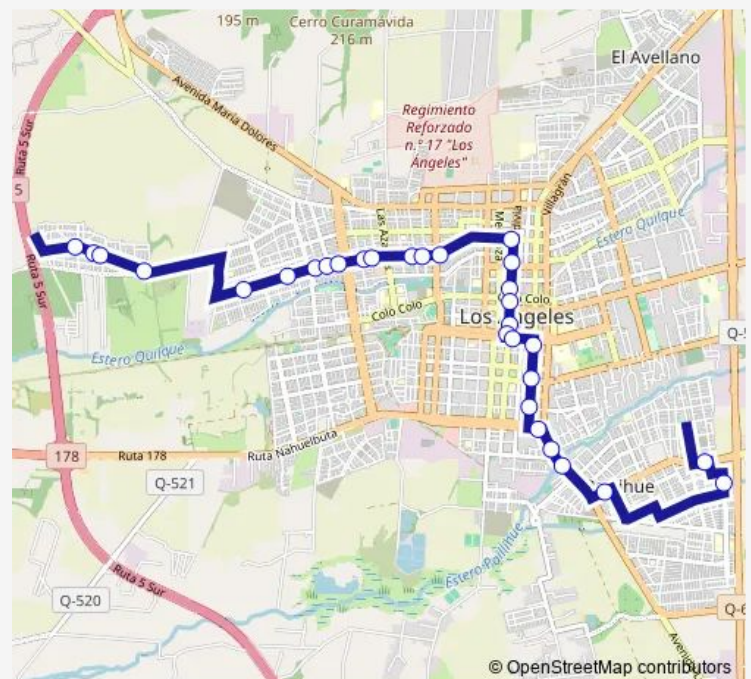

Galvarino / Nahuelbuta

Galvarino / Poniente

Galvarino / Lago Villarrica

Galvarino / Laguna del Laja

Galvarino / Padre Hurtado

Galvarino / Isla Picton

Galvarino / Santiago

Galvarino / San Luis

Galvarino / Ruiz Aldea

Galvarino / Bombero Estoeber

Galvarino / Valdivia

Valdivia / Tucapel

Valdivia / Colo Colo

Valdivia / Lautaro

Valdivia / Ricardo Vicuna

Valdivia / Avenida Ricardo Vicuna Sur

Ricardo Vicuna / Bernado O Higgins

Route schedule

Chile Lindo / El Sombrerito — Francisco Encina / Bogota

Monday 07:16-20:16

Tuesday 07:16-20:16

Wednesday 07:16-20:16

Thursday 07:16-20:16

Friday 07:16-20:16

Saturday 07:16-20:16

Sunday 07:16-20:16

Route info

Direction: Chile Lindo / El Sombrerito

Stops: 30

Trip Duration: 0 hour 32 min

6V_I — Las Americas

Freire / Bulnes