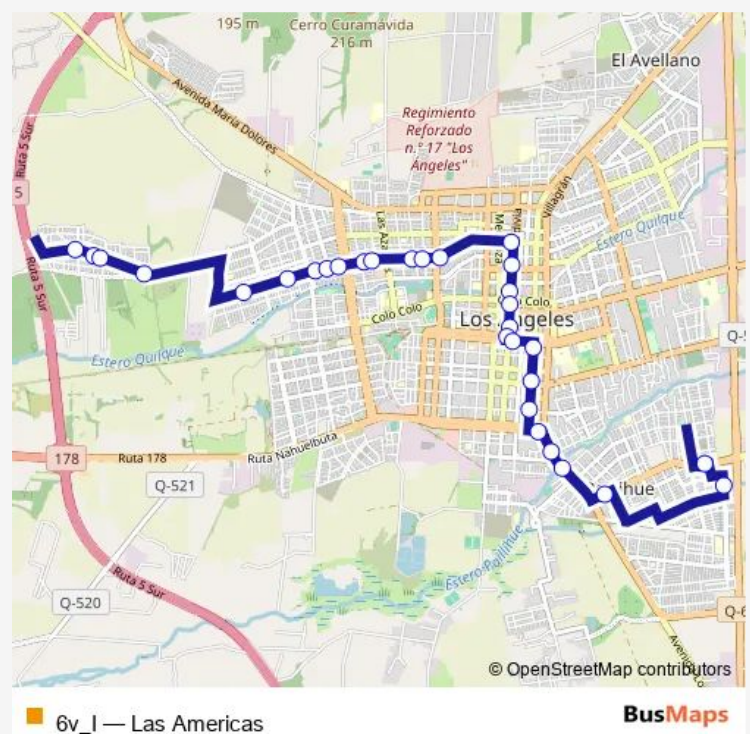

Galvarino / Nahuelbuta

Galvarino / Poniente

Galvarino / Lago Villarrica

Galvarino / Laguna del Laja

Galvarino / Padre Hurtado

Galvarino / Isla Picton

Galvarino / Santiago

Galvarino / San Luis

Galvarino / Ruiz Aldea

Galvarino / Bombero Estoeber

Galvarino / Valdivia

Valdivia / Tucapel

Valdivia / Colo Colo

Valdivia / Lautaro

Valdivia / Ricardo Vicuna

Valdivia / Avenida Ricardo Vicuna Sur

Saturday 07:16-20:16

Sunday 07:16-20:16

Route info

Direction: Chile Lindo / El Sombrerito

Stops: 30

Trip Duration: 0 hour 32 min

Freire / Bulnes

Freire / P. Lynch

Freire / Eleuterio Ramirez

Vicuna Mackenna / Los Carrera

Los Carrera / Maria Auxiliadora

Los Carrera / Edmundo Arellano

Francisco Encina / Santiago Barrera

Oriente / Lima

Francisco Encina / Pto. Alegre

6v_I Bus time schedules and route maps are available in an offline PDF at busmaps.com. Use the busmaps.com website to see live bus times, train schedule or subway schedule, and step-by-step directions for all public transit in Los Angeles