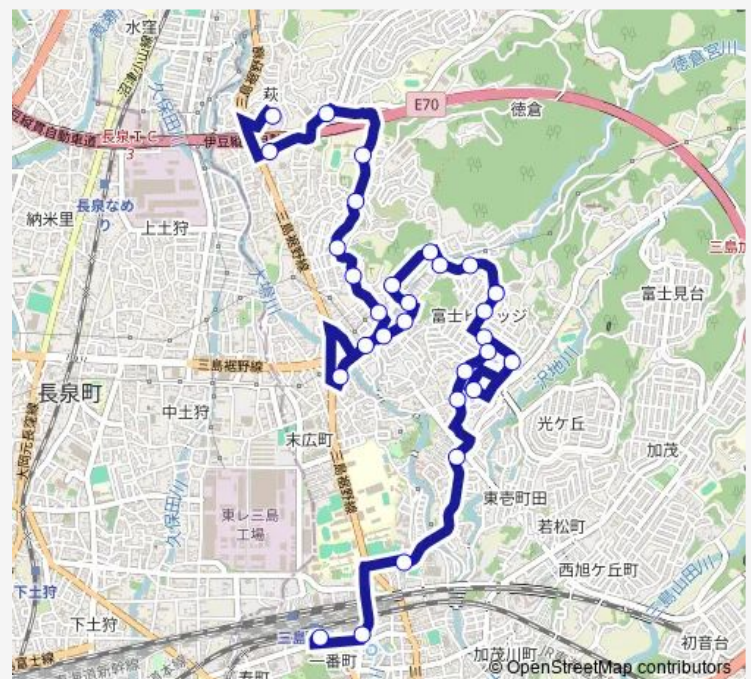

### Route schedule

北上文化プラザ — 三島駅(3番線)

Monday 08:30-16:59

Tuesday 08:30-16:59

Wednesday 08:30-16:59

Thursday 08:30-16:59

Friday 08:30-16:59

Saturday 08:30-16:59

### Route info

Direction: 北上文化プラザ

Stops: 29

Trip Duration: 0 hour 30 min

■ きたうえ号

市営千枚原住宅

富士ビレッジ下

徳倉2丁目

## Route info

Direction: 三島駅(3番線)

Stops: 29

Trip Duration: 0 hour 30 min

徳倉5丁目上

芙蓉台坂下

芙蓉台入口

北上文化プラザ