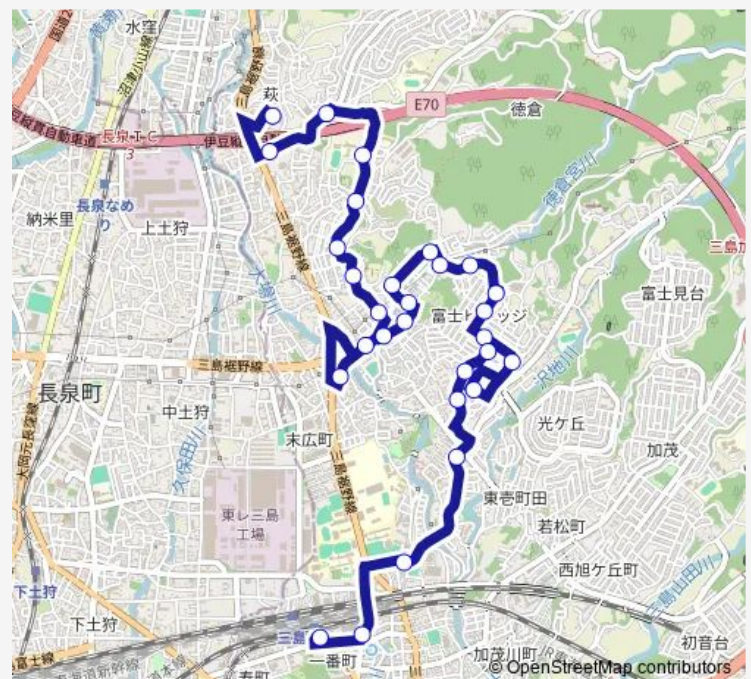

Saturday 08:30-16:59

Sunday 08:30-16:59

Route info

Direction: 北上文化プラザ

Stops: 29

Trip Duration: 0 hour 30 min

■ きたうえ号

市営千枚原住宅

富士ビレッジ下

徳倉2丁目

山口医院前

徳倉入口

市民体育館前

一番町

三島駅(3番線)

Direction