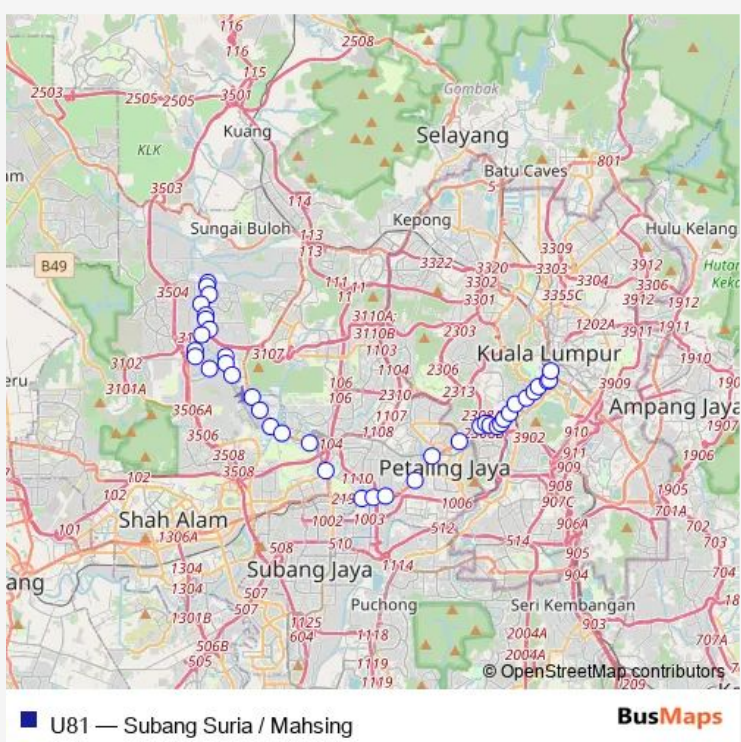

Bus U81 Subang Suria / Mahsing

[Go to website](#)

Direction
Hab Bas Subang Suria, Persiaran Atmosfera — Pasar Seni, Jalan Sultan Mohamed
40 stops
[Open route schedule](#)

- Hab Bas Subang Suria, Persiaran Atmosfera
- Pangsapuri Utarid, Persiaran Atmosfera
- Pasar Mini Sunway Makmur (2), Jalan U5/3
- Pusat Conoco (2), Jalan U5/27
- Taman Subang Galaxy (2), Persiaran Galaxy
- Klinik Alam Medic, Persiaran Galaxy
- Poliklinik Harmoni (2), Persiaran Galaxy
- Toyota (2), Jalan Sungai Buloh
- Kampung Melayu Subang (1), Jalan Kampung Melayu Subang
- Ladang Subang, Jalan Bukit Badak
- Pekan Subang (Opp.), Jalan Pekan Subang
- Subang Perdana, Jalan Subang Perdana
- Jalan Lapangan Terbang Subang
- Restoran Arafah, Jalan Lapangan Terbang Subang
- Terminal 2 (opp.), Jalan Lapangan Terbang Subang
- Apec, Jalan Lapangan Terbang Subang
- Petronas, Jalan Lapangan Terbang Subang
- Ara Damansara, Jalan Lapangan Terbang Subang
- Lembah Subang, Jalan Lapangan Terbang Subang
- Glomac, Jalan Lapangan Terbang Subang

Route schedule
Hab Bas Subang Suria, Persiaran Atmosfera — Pasar Seni, Jalan Sultan Mohamed

Monday	06:00
Tuesday	06:00
Wednesday	06:00
Thursday	06:00
Friday	06:00
Saturday	06:00
Sunday	06:00

Route info
Direction: Hab Bas Subang Suria, Persiaran Atmosfera
Stops: 40
Trip Duration: 17 hour 0 min