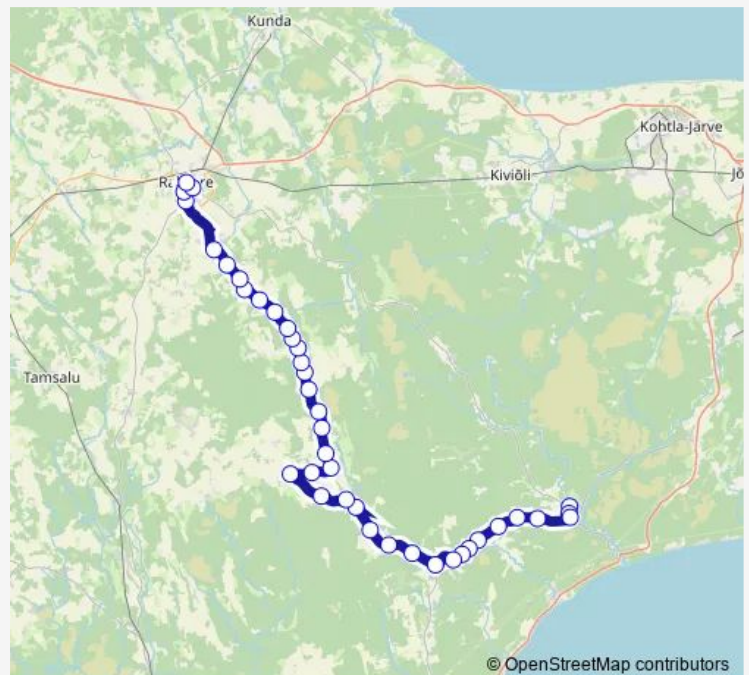

Stops: 39

Trip Duration: 1 hour 29 min

65B — Rakvere - Laekvere - Avinurme - Tudulinna Osaliselt Nõudeliin

Muuga

Metsavahi

Saara

Roela

Uusmäisa