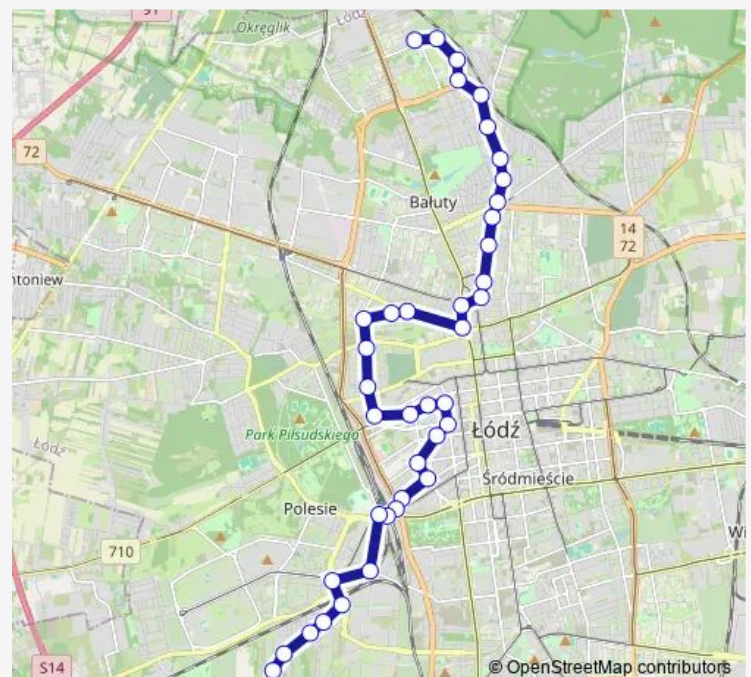

Kasprzaka - Kutrzeby (0263)

Kasprzaka - Drewnowska (0264)

Kasprzaka - Srebrzyńska (0265)

Kasprzaka - Legionów (0266)

Route schedule

Radogoszcz Wschód (1778) — Lotnisko (2070)

Monday 03:48-22:48

Tuesday 03:48-22:48

Wednesday 03:48-22:48

Thursday 03:48-22:48

Friday 03:48-22:48

Saturday 04:29-22:29

Sunday 05:39-22:29

Route info

Direction: Radogoszcz Wschód (1778)

Stops: 41

Trip Duration: 0 hour 54 min

65B

1 Maja - Żeligowskiego (0522)

1 Maja - Pogonowskiego (0523)

Żeromskiego - Więckowskiego (LO nr 1) (1705)

Żeromskiego - pl. Barlickiego (1517)

6 Sierpnia - Pogonowskiego NŻ (2391)