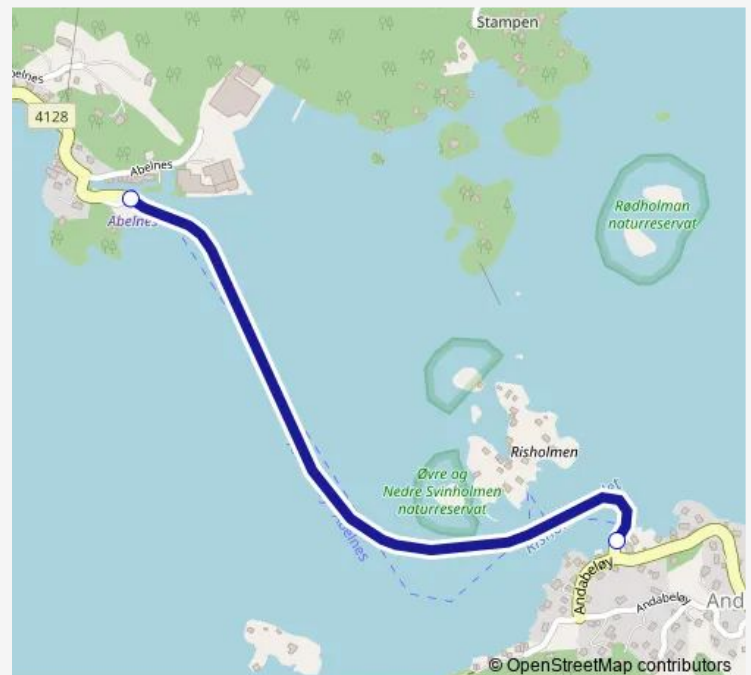

Ferry 497 Andabeløy - Abernes

[Go to website](#)**Direction**

Andabeløy ferjekai — Abernes ferjekai

2 stops

[Open route schedule](#)

Andabeløy ferjekai

Abernes ferjekai

Route schedule

Andabeløy ferjekai — Abernes ferjekai

Monday	06:20-23:15
Tuesday	06:20-23:15
Wednesday	06:20-23:15
Thursday	06:20-23:15
Friday	06:20-01:05 ⁺¹
Saturday	06:20-02:05 ⁺¹
Sunday	06:20-23:15

Route info

Direction: Andabeløy ferjekai

Stops: 2

Trip Duration: 0 hour 7 min

Direction

Abelnes ferjekai — Andabeløy ferjekai

2 stops

[Open route schedule](#)

Abelnes ferjekai

Andabeløy ferjekai

Route schedule

Abelnes ferjekai — Andabeløy ferjekai

Monday	06:10-23:05
Tuesday	06:10-23:05
Wednesday	06:10-23:05
Thursday	06:10-23:05
Friday	06:10-23:05
Saturday	06:10-23:05
Sunday	06:10-23:05

Route info