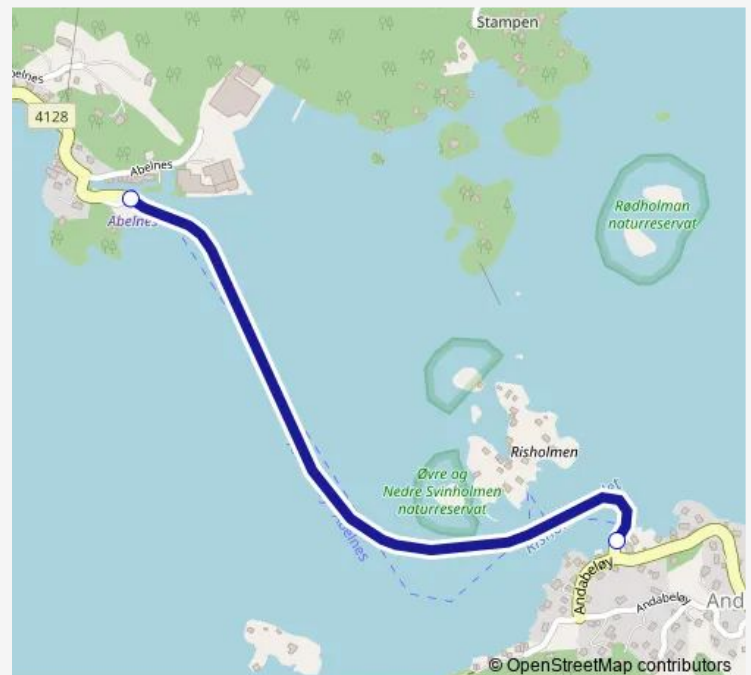

Ferry 497 Andabeløy - Abernes

[Go to website](#)**Direction**

Andabeløy ferjekai — Abernes ferjekai

2 stops

[Open route schedule](#)

Andabeløy ferjekai

Abernes ferjekai

Route schedule

Andabeløy ferjekai — Abernes ferjekai

Monday	06:20-23:15
Tuesday	06:20-23:15
Wednesday	06:20-23:15
Thursday	06:20-23:15
Friday	06:20-01:05 ⁺¹
Saturday	01:05-02:05 ⁺¹
Sunday	00:05-23:15

Route info

Direction: Andabeløy ferjekai

Stops: 2

Trip Duration: 0 hour 7 min

Direction

Abelnes ferjekai — Andabeløy ferjekai

2 stops

[Open route schedule](#)

Abelnes ferjekai

Andabeløy ferjekai

Route schedule

Abelnes ferjekai — Andabeløy ferjekai

Monday	06:10-23:05
Tuesday	06:10-23:05
Wednesday	06:10-23:05
Thursday	06:10-23:05
Friday	06:10-23:05
Saturday	06:10-23:05
Sunday	06:10-23:05

Route info