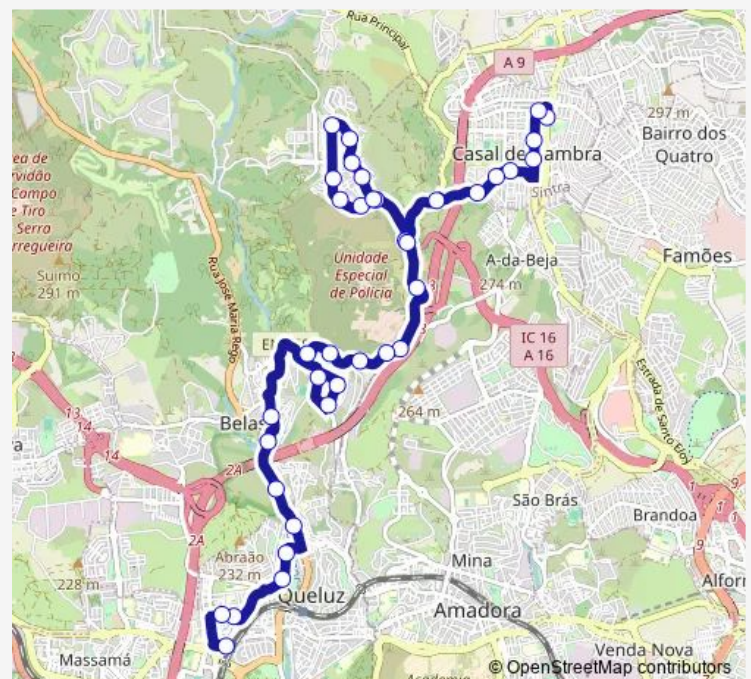

Bus 1516 Casal Cambra (Igreja) - Monte Abraão (Estação)

[Go to website](#)

Direction

Monte Abraão (Estação) P8 — Av Lisboa (Igreja)

34 stops

[Open route schedule](#)

Monte Abraão (Estação) P8

Av Gen Humberto Delgado (Escadinhas)

Av Gen Humberto Delgado (Post Combust)

Av Miguel Bombarda 182

R Alexandre Herculano 21

R Alexandre Herculano 4

Belas (Samaritana)

Serra Silveira

R 1º Maio (Igreja)

R Primeiro de Maio (x) R Navegantes

EN 250 118

EN 250 79 (Ferro Velho)

EN 250 34

EN 250 6

EN 250 (X) Estrada Águas Livres

EN 250 (Qta Rosa Bacará)

Serra Casal Cambra (Saida)

R Principal (X) R Infante Sagres

R Principal (X) R Infante Sagres

R Principal 38

R Principal 39

Route schedule

Monte Abraão (Estação) P8 — Av Lisboa (Igreja)

Monday 06:00-19:30

Tuesday 06:00-19:30

Wednesday 06:00-19:30

Thursday 06:00-19:30

Friday 06:00-19:30

Saturday 06:00-19:00

Sunday 06:00-19:00

Route info

Direction: Monte Abraão (Estação) P8

Stops: 34

Trip Duration: 0 hour 35 min

1516 — Casal Cambra (Igreja) - Monte Abraão (Estação) BusMaps