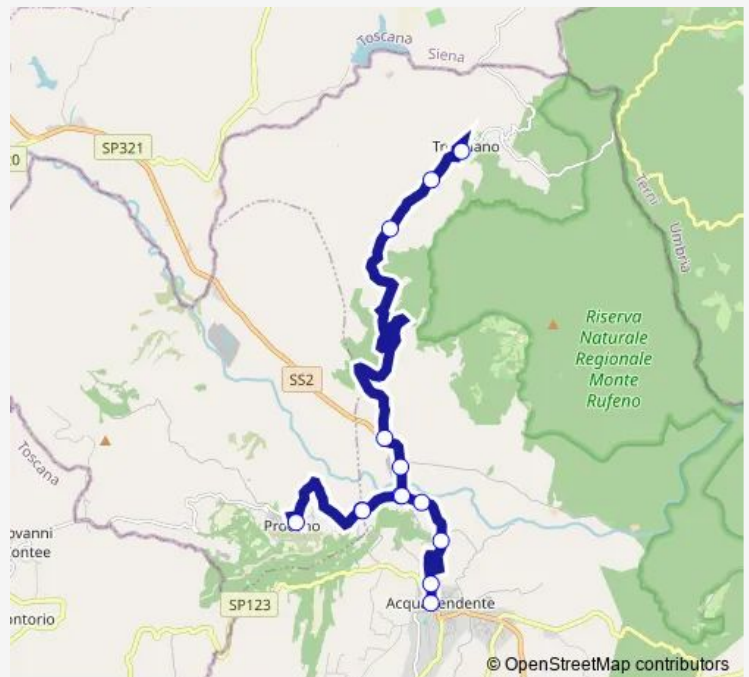

Direction

ACQUAPENDENTE | Trevinano # f982 — ACQUAPENDENTE | Ist. OMNICOMPRESIVO LEONARDO DA VINCI # f847

14 stops

[Open route schedule](#)

- ACQUAPENDENTE | Trevinano # f982
- ACQUAPENDENTE | Madonna della Quercia # f983
- ACQUAPENDENTE | Podere Santo Stefano # f985
- ACQUAPENDENTE | Via Treviniano Via Cassia # f987
- ACQUAPENDENTE | Zona Artigianale Paglia # f981
- ACQUAPENDENTE | Via Procenese Via Cassia # f989
- ACQUAPENDENTE | Bacarina # f990
- PROCENO | Via Cotone # f991
- ACQUAPENDENTE | Bacarina # f992
- ACQUAPENDENTE | Via Procenese Via Cassia # f993
- ACQUAPENDENTE | Via Cassia (Km 134) # f994
- ACQUAPENDENTE | Via Cassia (Km 133) # f995
- ACQUAPENDENTE | Via Cassia Via Marconi # f996
- ACQUAPENDENTE | Ist. OMNICOMPRESIVO LEONARDO DA VINCI # f847

Route schedule

ACQUAPENDENTE | Trevinano # f982 — ACQUAPENDENTE | Ist. OMNICOMPRESIVO LEONARDO DA VINCI # f847

Monday	07:15
Tuesday	07:15
Wednesday	07:15
Thursday	07:15
Friday	07:15
Saturday	07:15
Sunday	—

Route info

Direction: ACQUAPENDENTE | Trevinano # f982

Stops: 14

Trip Duration: 0 hour 40 min

Bus time schedules and route maps are available in an offline PDF at busmaps.com. Use the busmaps.com website to see live bus times, train schedule or subway schedule, and step-by-step directions for all public transit in Proceno