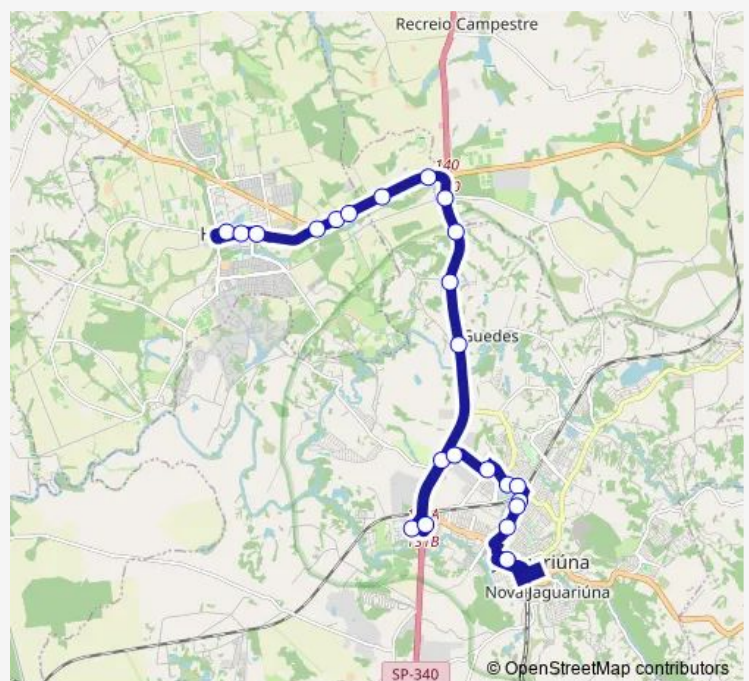

Rua Rota dos Imigrantes, 2848-3068

Rua Rota dos Imigrantes, 3182-3264

SP-107, Jaguariúna - Sp

SP-107, Jaguariúna - Sp

Rodovia Adhemar de Barros, Jaguariúna - Sp

Rodovia Campinas-Mogi Mirim, 340

Jaguariúna - SP, 13820-000

Jaguariúna - SP, 13820-000

Rodovia Doutor Governador Adhemar Pereira de Barros, 216

Rodovia João Beira, 521

Rodovia João Beira, 1-21

Avenida Emílio Marconato, 863-939

Rua Ernani de Souza, 1729-1785

Avenida Antônio Pinto Catão, 1495-1599

### Route schedule

Praça dos Pioneiros, 78 — Rua Amazonas, 80-176

Monday	17:00
Tuesday	17:00
Wednesday	17:00
Thursday	17:00
Friday	17:00
Saturday	17:00
Sunday	—

### Route info

Direction: Praça dos Pioneiros, 78

Stops: 23

Trip Duration: 0 hour 22 min

617DV1 — Jaguariuna (Terminal Rodoviario de Jaguariuna) /

Rua Tomaz Jasso, 490

Rua Tomaz Jasso, 800

Rua Amazonas, 80-176