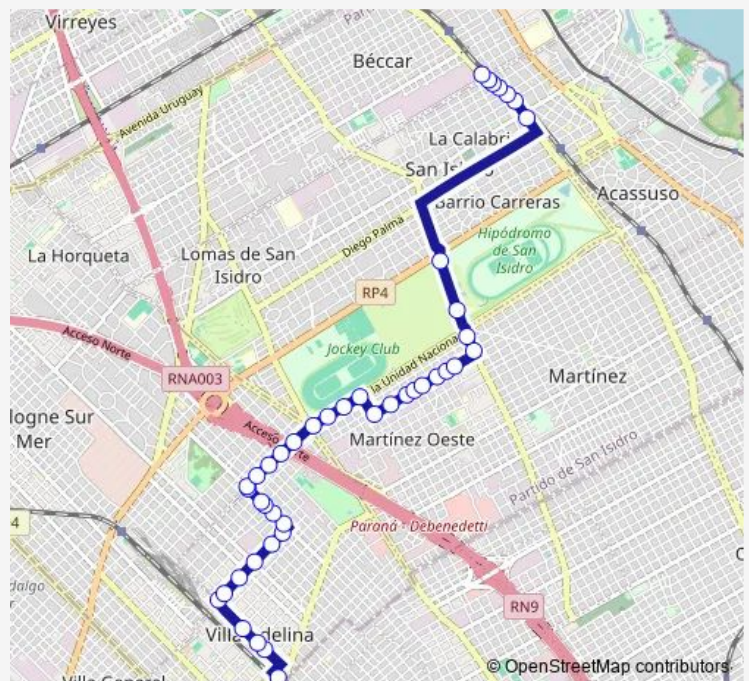

Direction

Doctor Raúl Scalabrini Ortiz 1999-2099 — Avenida Centenario 1302-1412

45 stops

[Open route schedule](#)

Doctor Raúl Scalabrini Ortiz 1999-2099

Virrey Vértiz 1800-1846

Virrey Vértiz 1750-1798

Virrey Vértiz 1614

Thames 179

Route schedule

Doctor Raúl Scalabrini Ortiz 1999-2099 — Avenida Centenario 1302-1412

Monday	05:00-23:40
Tuesday	05:00-23:40
Wednesday	05:00-23:40
Thursday	05:00-23:40
Friday	05:00-23:40
Saturday	05:00-23:40
Sunday	05:00-23:40

Route info

Direction: Doctor Raúl Scalabrini Ortiz 1999-2099

Stops: 45

Trip Duration: 0 hour 39 min

707NAR — Jmsidr707

Dardo Rocha 3500

Dardo Rocha 3316

Dardo Rocha 3108

ENTRE RÍOS 1843

Avenida SIR Alexander Fleming 1002-1100

Avenida SIR Alexander Fleming 802-870

Avenida SIR Alexander Fleming 180-254

Avenida SIR Alexander Fleming 281-799

Avenida Centenario 657

Avenida Centenario 634