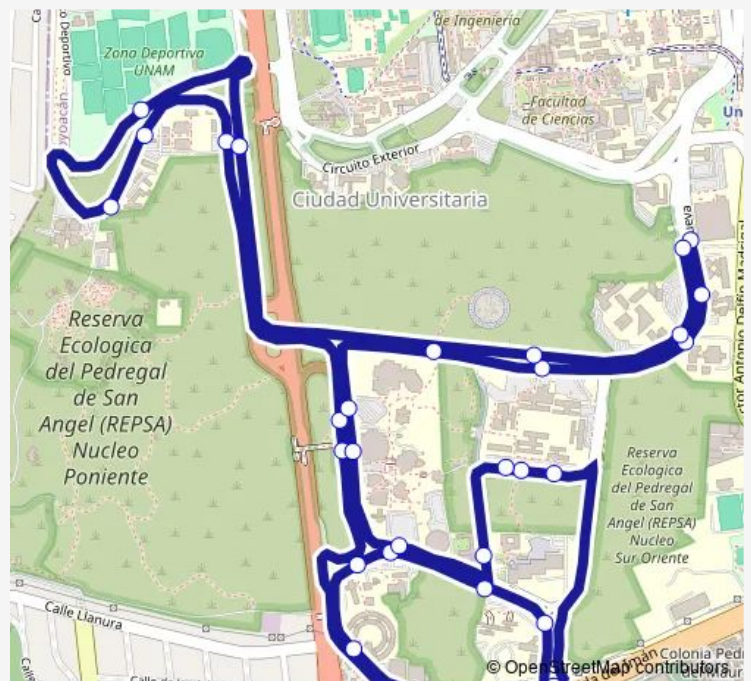

Espacio Escultórico

Route schedule

Metrobús Cu — Metrobús Cu

Monday	00:00
Tuesday	00:00
Wednesday	00:00
Thursday	00:00
Friday	00:00
Saturday	00:00
Sunday	00:00

Route info

Direction: Metrobús Cu

Stops: 29

Trip Duration: 1 hour 54 min

■ PUMA10 — Metrobús CU - Av. Imán

Investigaciones Jurídicas

TV Unam

Cuec

Dgsa

Tienda Unam 2

Facultad de Ciencias Políticas

Investigaciones Jurídicas 2