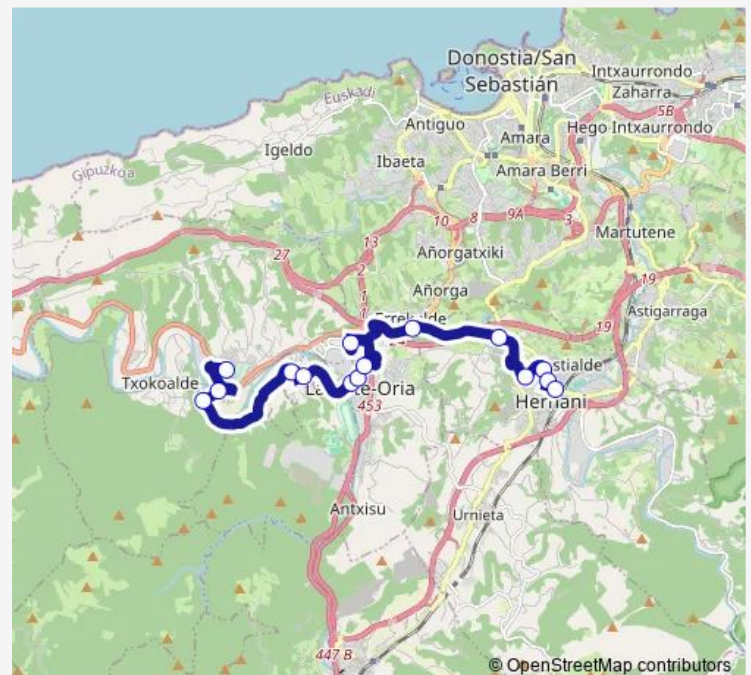

Santu-Enea Auzoa 38

Learritza Pasealekua

Irigoien Kalea - Zubieta

Hipodromo Hiribidea

Tajamar Biribilgunea

Donostia Etorbidea - Sasoeta Oriamendi

Urbil - Eroski

Errekalde Hiribidea - Tren Geltokia

Tuesday 07:15-22:15

Wednesday 07:15-22:15

Thursday 07:15-22:15

Friday 07:15-22:15

Saturday 07:15-22:15

Sunday 15:15-21:15

Route info

Direction: San Inazio Kalea 3

Stops: 15

Trip Duration: 0 hour 31 min

BU10 — Usurbil>Lasarte-Oria>Hernani

Direction

Gartzia Goldaratz 1 — San Inazio Kalea 3

13 stops

[Open route schedule](#)

Gartzia Goldaratz 1

Wednesday 07:25-22:55

Thursday 07:25-22:55

Friday 07:25-22:55

Saturday 07:55-22:55

Sunday 15:55-21:55

Route info

Direction: Gartzia Goldaratz 1

Stops: 13