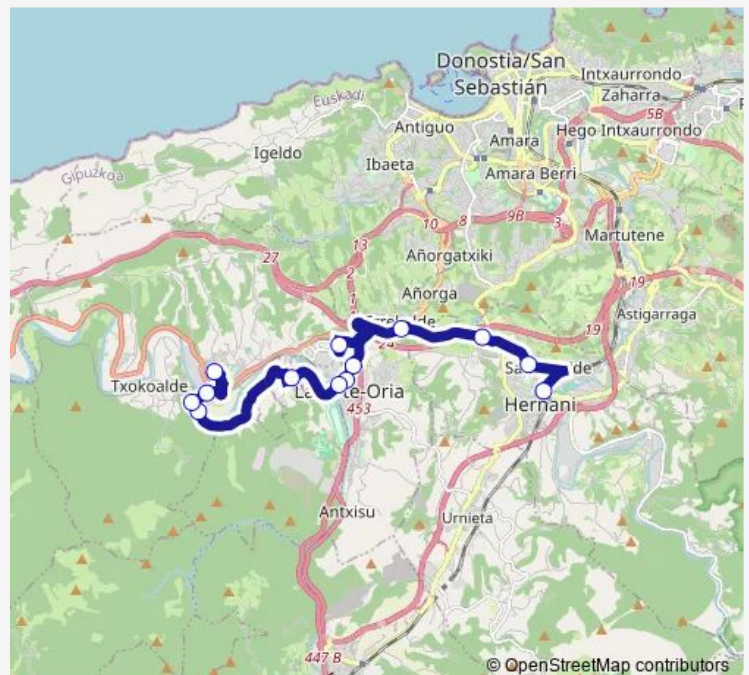

Santu-Enea Auzoa 38

Learritza Pasealekua

Irigoien Kalea - Zubieta

Hipodromo Hiribidea

Tajamar Biribilgunea

Donostia Etorbidea - Sasoeta Oriamendi

Urbil - Eroski

Errekalde Hiribidea - Tren Geltokia

Tuesday 07:15-22:15

Wednesday 07:15-22:15

Thursday 07:15-22:15

Friday 07:15-22:15

Saturday 07:15-22:15

Sunday 15:15-21:15

Route info

Direction: San Inazio Kalea 3

Stops: 15

Trip Duration: 0 hour 31 min

Bu10 — Usurbil>Lasarte-Oria>Hernani

Direction

Gartzia Goldaratz 1 — San Inazio Kalea 3

13 stops

[Open route schedule](#)

Gartzia Goldaratz 1

Wednesday 07:25-22:55

Thursday 07:25-22:55

Friday 07:25-22:55

Saturday 07:55-22:55

Sunday 15:55-21:55

Route info

Direction: Gartzia Goldaratz 1

Stops: 13