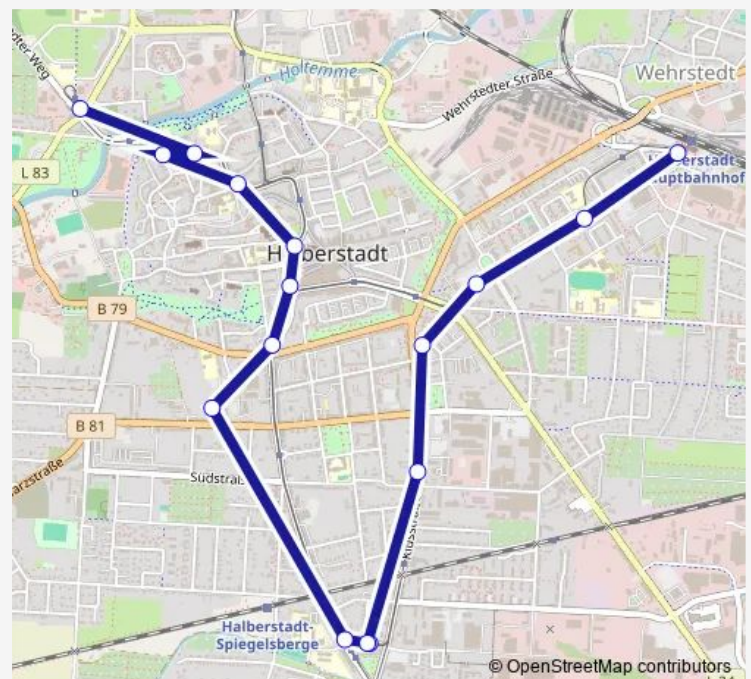

Halberstadt, Erich-Weinert-Str.

Halberstadt, Heinrich-Heine-Platz

Halberstadt, Richard-Wagner-Str.

Halberstadt, Hauptbahnhof (Tram/Bus)

### Route schedule

Halberstadt, Sargstedter Weg — Halberstadt, Hauptbahnhof (Tram/Bus)

Monday	05:29-19:29
Tuesday	05:29-19:29
Wednesday	05:29-19:29
Thursday	05:29-19:29
Friday	05:29-19:29
Saturday	09:31-16:31
Sunday	09:31-16:31

### Route info

Direction: Halberstadt, Sargstedter Weg

Stops: 16

Trip Duration: 0 hour 20 min

## Direction

Halberstadt, Friedhof — Halberstadt, Sargstedter Weg

7 stops

[Open route schedule](#)

Halberstadt, Friedhof

Halberstadt, Zuckerfabrik

Halberstadt, Gröperstr.

Halberstadt, Johannesbrunnen