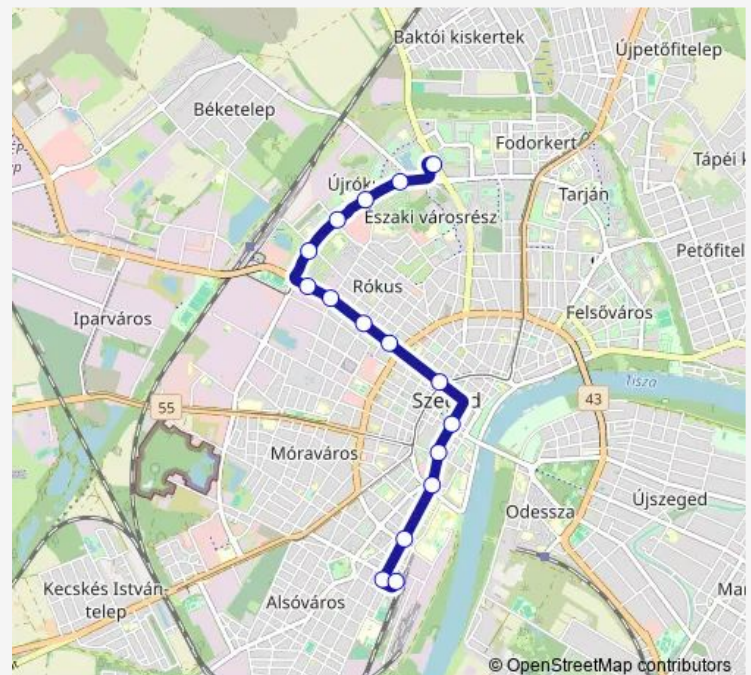

Aradi vértanúk tere

Bécsi körút

Bem utca

Szeged vasútállomás

### Route schedule

Európa liget — Szeged vasútállomás

Monday 03:45-23:45

Tuesday 03:45-23:45

Wednesday 03:45-23:45

Thursday 03:45-23:45

Friday 03:45-23:45

Saturday 03:45-23:40

### Route info

Direction: Európa liget

Stops: 16

Trip Duration: 0 hour 20 min

2 — Európa liget / Szeged vasútállomás

## Route info

Direction: Európa liget

Stops: 6

Trip Duration: 0 hour 7 min